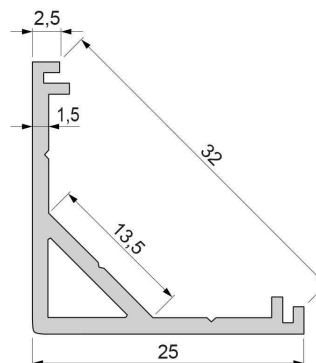

**Artikel Nr.: 970434**

Eck-Profil AV-03-12 passend für 12 - 13,3 mm LED Stripes

**Charakteristik**

<b>Material</b>	Aluminium
<b>Farbe</b>	Silber-matt
<b>Optik</b>	eloxiert
	0,00

**Abmessungen und Gewicht**

<b>Länge</b>	3000,00
<b>Breite</b>	25,00
<b>Höhe</b>	25,00
<b>Durchmesser</b>	0,00
<b>Gewicht</b>	740 g

**Montage**

**Befestigungsmöglichkeiten**

- Montagekleber
- Wärmebeständiges doppelseitiges Klebeband
- Schaumstoffklebeband für unebene Oberflächen
- Senkkopfschrauben
- Zentrier-Bohrhilfe: das Profil verfügt im Inneren über drei kleine Fugen

## Artikel Nr.: 970434

corner profile AV-03-12 suitable for 12 - 13,3 mm LED Stripes

### Dimensions & Weight

<b>Length</b>	3000,00
<b>Width</b>	25,00
<b>Height</b>	25,00
<b>Diameter</b>	0,00
<b>Product Weight</b>	740 g