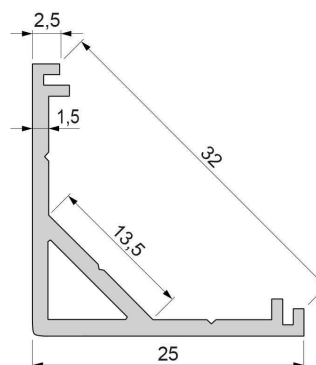

<b>Länge</b>	3000,00
<b>Breite</b>	25,00
<b>Höhe</b>	25,00
<b>Durchmesser</b>	0,00
<b>Gewicht</b>	740 g

**Montage**

**Befestigungsmöglichkeiten**

- Montagekleber
- Wärmebeständiges doppelseitiges Klebeband
- Schaumstoffklebeband für unebene Oberflächen
- Senkkopfschrauben
- Zentrier-Bohrhilfe: das Profil verfügt im Inneren über drei kleine Fugen

## Artikel Nr.: 970434

corner profile AV-03-12 suitable for 12 - 13,3 mm LED Stripes

### Dimensions & Weight

<b>Length</b>	3000,00
<b>Width</b>	25,00
<b>Height</b>	25,00
<b>Diameter</b>	0,00
<b>Product Weight</b>	740 g