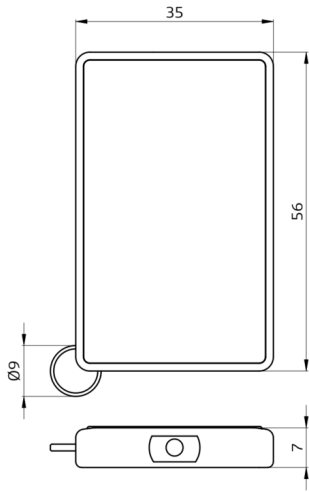

IR-PD-DALI-Mini

- , Art.-Nr.: 92112

Produktinformationen

- Mini-Fernbedienung für Endanwender
- Mobiler Lichtschalter zum Ein- und Ausschalten der Beleuchtung
- Inklusive Ring zur Befestigung am Schlüsselbund
- Einfache Programmierung der Masterversionen folgender Präsenzmelder:
 - PD2-M-DALI/DSI
 - PD4-M-DALI/DSI
 - PD9-M-DALI/DSI

Technische Daten

Batterie:	3,0 V Lithium CR2032 (inklusive)
Abmessungen:	57 x 35 x 7 mm
Sendereichweite:	bewölkt/dunkel: max. 5 bis 6 m sonnig: max. 2 bis 3 m

Bestelldaten

Bezeichnung	Farbe	Artikel-Nummer
IR-PD-DALI-Mini	-	92112

Bemaßung 92112

© 2021 B.E.G. Brück Electronic GmbH