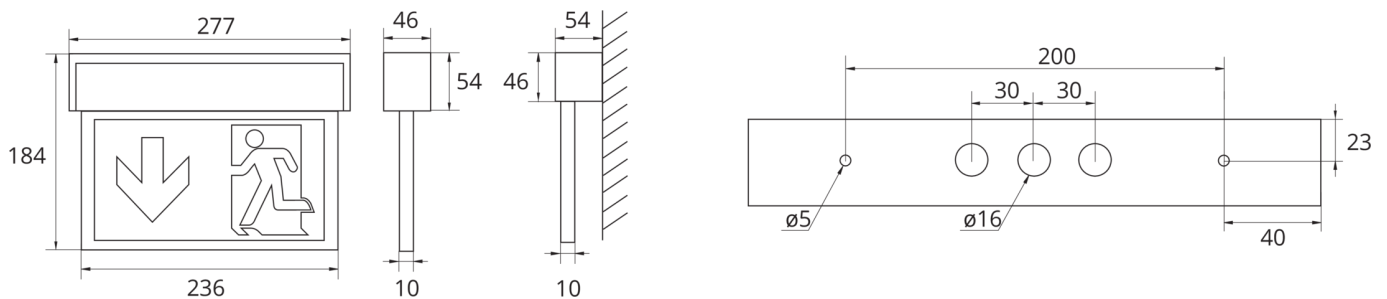

Breite	277 mm
Höhe	184 mm
Gewicht	0.89 kg
Gewicht inkl. Verp.	1.06 kg
Anschlussquerschnitt	2.5 mm
Schalteingang L'	Ja
Notlichtblockierung	Nein
Batterieanschluss	Stecker
Dimmfunktion	Nein
Lichtstrom Netz	190 lm
Lichtstrom Not	85 lm
Zolltarifnummer	94056180
Ursprungsland	Deutschland
EAN	4260659561550

TECHNISCHE ZEICHNUNG

ZUBEHÖR

DSA - Seilaufhängung (Standardlänge 1,5m)

2PS-EB - 2x PS - Pendel Silber 500mm vorverdrahtet