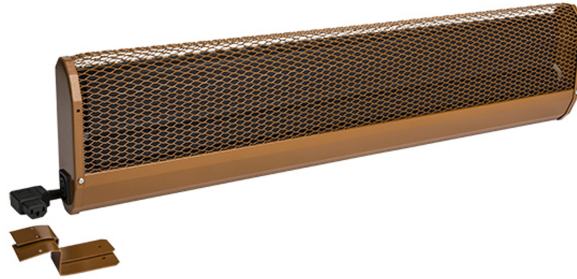

<b>Produktbezeichnung</b>	KST050R
<b>Artikelnummer</b>	34152
<b>Hersteller</b>	ETHERMA

### Produktbeschreibung

Kirchenbankheizung, Anschluss rechts, 200W, 0.5m, 230V

Die Zinnheizungen KST sind Dunkelstrahler und dienen der Nahwärme von Kirchen. Dank spezieller Lüftungsschlitze wird die Wärme fast ausschließlich nach vorne abgegeben. Hervorragend für Kirchen, die nur einmal pro Woche benutzt werden. Der elektrische Anschluss erfolgt über einen Gerätestecker, die serienmäßig konfektionierte Verkabelung vereinfacht die Montage. Die Geräte verfügen über einen integrierten Überhitzungsschutz mit automatischem Neustart. Bruchsicheres Spezialheizelement ohne leuchtende Heizwendel mit hoher Heizleistung, inklusive Winkelstecker. Schutzart: IP 21, Fehlerstromschutzschalter, Kennzeichen: ÏVE, CE-konform, Stahlblech verzinkt, Farbe: braun RAL 8007, Anschluss: rechts.