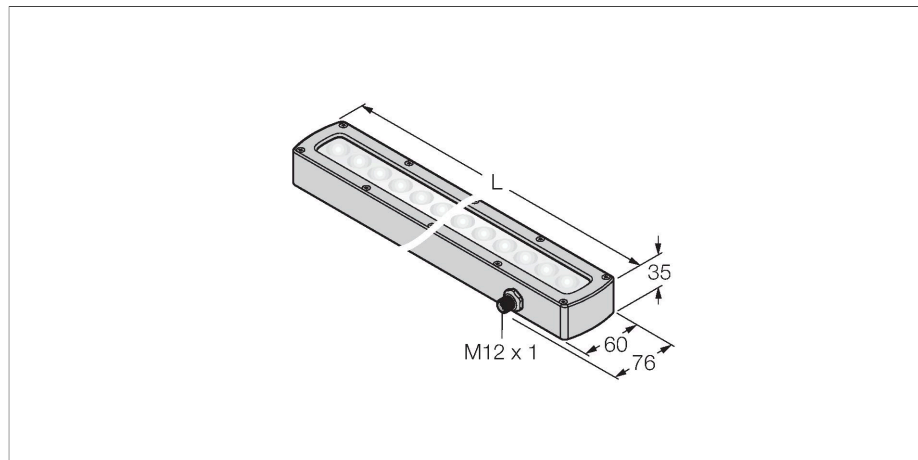

## Bildverarbeitung – Lineare Flächenleuchte

### Merkmale

- High-Intensity
- Schutzart: IP68
- Farbe: Blau
- Spannungsversorgung: 24 VDC
- Stecker M12x1

### Technische Daten

Typ	LEDBLA580SSD6-XQ
Ident-No.	3013525
<b>Signal- und Anzeigedaten</b>	
Einsatzzweck	Bildverarbeitung
Funktion	Linienleuchte
Lichtart	Blau
Wellenlänge	465...485 nm
LED-Lebensdauer (L70)	50000 h
Merkmale Farbe 1	Blau
Besondere Merkmale	Wash down
<b>Elektrische Daten</b>	
Betriebsspannung	24 VDC
DC Bemessungsbetriebsstrom	≤ 2000 mA
Max. Stromaufnahme pro Farbe	2000 mA
<b>Mechanische Daten</b>	
Bauform	Quader
Abmessungen	621 x 76 x 34.9 mm
Gehäusewerkstoff	Metall, Edelstahl
Fensterwerkstoff	Kunststoff, diffus
Elektrischer Anschluss	Steckverbinder, M12 x 1, PVC
Aderzahl	5
Umgebungstemperatur	0...+50 °C
Schutzart	IP68
<b>Tests/Zulassungen</b>	
Zulassungen	CE, cULus listed