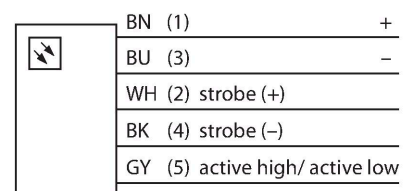

## Bildverarbeitung – Lineare Flächenleuchte

### Merkmale

- High-Intensity
- Schutzart: IP68
- Farbe: Blau
- Spannungsversorgung: 24 VDC
- Stecker M12x1

### Technische Daten

Typ	LEDBLA580SSD6-XQ
Ident-No.	3013525
<b>Signal- und Anzeigedaten</b>	
Einsatzzweck	Bildverarbeitung
Funktion	Linienleuchte
Lichtart	Blau
Wellenlänge	465...485 nm
LED-Lebensdauer (L70)	50000 h
Merkmale Farbe 1	Blau
Besondere Merkmale	Wash down
<b>Elektrische Daten</b>	
Betriebsspannung	24 VDC
DC Bemessungsbetriebsstrom	≤ 2000 mA
Max. Stromaufnahme pro Farbe	2000 mA
<b>Mechanische Daten</b>	
Bauform	Quader
Abmessungen	621 x 76 x 34.9 mm
Gehäusewerkstoff	Metall, Edelstahl
Fensterwerkstoff	Kunststoff, diffus
Elektrischer Anschluss	Steckverbinder, M12 x 1, PVC
Aderzahl	5
Umgebungstemperatur	0...+50 °C
Schutzart	IP68
<b>Tests/Zulassungen</b>	
Zulassungen	CE, cULus listed