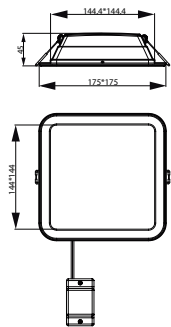

Leistungsfaktor (min.)	0.9
Dimmen	
Dimmbar	Nein
Mechanische Kenndaten	
Gehäusematerial	Metall-Kunststoff
Reflektor-Material	-
Gesamte Länge	175 mm
Gesamte Breite	175 mm
Gesamte Höhe	45 mm
Gesamter Durchmesser	175 mm
Farbe	Weiß
Abmessungen (Höhe x Breite x Tiefe)	45 x 175 x 175 mm
Zulassungen und Anwendungseigenschaften	
Schutzart (IP)	IP20 (Vorderseite IP40)
Schlagfestigkeit (IK)	IK03 [IK03]
Initialkennwerte (IEC konform)	
Lichtstrom-Neuwert (Systemlichtstrom)	1200 lm

Abmessungsskizzen

DN065B G4 LED12/840 12W 220-240V L150 SQ

Photometrische Daten

Light Distribution Diagram

General uniform lighting

Ledinaire Slim Downlight