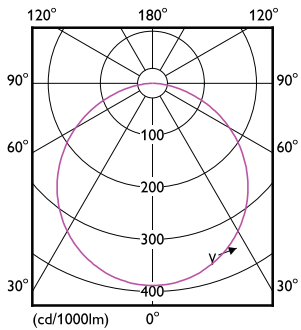

Leistungsfaktor (min.)	0.9
Dimmen	
Dimmbar	Nein
Mechanische Kenndaten	
Gehäusematerial	Metall-Kunststoff
Reflektor-Material	-
Gesamte Länge	175 mm
Gesamte Breite	175 mm
Gesamte Höhe	45 mm
Gesamter Durchmesser	175 mm
Farbe	Weiß
Abmessungen (Höhe x Breite x Tiefe)	45 x 175 x 175 mm
Zulassungen und Anwendungseigenschaften	
Schutzart (IP)	IP20 (Vorderseite IP40)
Schlagfestigkeit (IK)	IK03 [IK03]
Initialkennwerte (IEC konform)	
Lichtstrom-Neuwert (Systemlichtstrom)	1200 lm

Abmessungsskizzen

DN065B G4 LED12/840 12W 220-240V L150 SQ

Photometrische Daten

Light Distribution Diagram

General uniform lighting

Ledinaire Slim Downlight