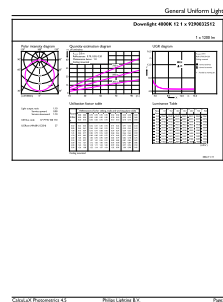

Leistungsfaktor (min.)	0.9
Dimmen	
Dimmbar	Nein
Mechanische Kenndaten	
Gehäusematerial	Metall-Kunststoff
Reflektor-Material	-
Gesamte Länge	175 mm
Gesamte Breite	175 mm
Gesamte Höhe	45 mm
Gesamter Durchmesser	175 mm
Farbe	Weiß
Abmessungen (Höhe x Breite x Tiefe)	45 x 175 x 175 mm
Zulassungen und Anwendungseigenschaften	
Schutzart (IP)	IP20 (Vorderseite IP40)
Schlagfestigkeit (IK)	IK03 [IK03]
Initialkennwerte (IEC konform)	
Lichtstrom-Neuwert (Systemlichtstrom)	1200 lm

Abmessungsskizzen

DN065B G4 LED12/840 12W 220-240V L150 SQ

Photometrische Daten

Light Distribution Diagram

General uniform lighting

Ledinaire Slim Downlight