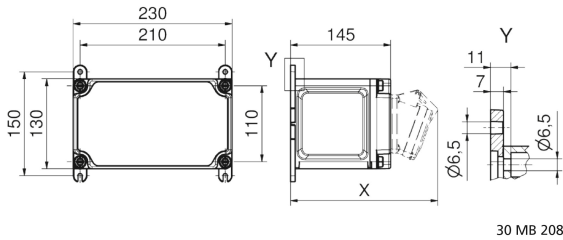

Wandverteiler Kunststoff - VARIABOX - S

Artikelbeschreibung	
BALS-Art.-Nr	89006
EAN	4024941205399
Produktgruppe	VARIABOX - S
Gehäuse	hochwertiges, schlagfestes Kunststoffgehäuse (PBT), plombierbar, mit Außen- und Innenbefestigung, Oberteil gerade und seitlich anscharniert, Deckelschrauben unverlierbar
Bestückung	4 x Schutzkontaktsteckdose 16A 230V IP54 blau
Absicherung/Schutzmaßnahme	keine

Artikelbeschreibung	
Leitungseinführung/Anschlussmöglichkeit	1 x M12, 1 x M20, 2 x M25 oben 1 x M12, 1 x M20, 2 x M25 unten 1 x Reihenklemme 5x6 mm ²
Zusätzliche Informationen	Anschlussfertig verdrahtet.
Vorschriften / Normen	DIN EN 61439
Schutzart	IP44
Gerätefarbe	Gehäuseunterteil schwarz ähnlich RAL 9017, Gehäuseoberteil grau RAL 7035
Geräte-Höhe	130mm
Geräte-Breite	230mm
Geräte-Tiefe	145mm
RDF-Faktor	1
Nennstrom InA	16

Logistikdaten	
Einzelgewicht	1,736 kg / Stück
Verpackungsart	Karton
Inhaltsmenge	1 ST
EAN	4024941205399
Länge	170 mm
Breite	270 mm

Logistikdaten	
Höhe	255 mm
Gewicht	1,977 kg
Volumen	11.704,5 ccm

Tiefenmaß/ depth X (mm)