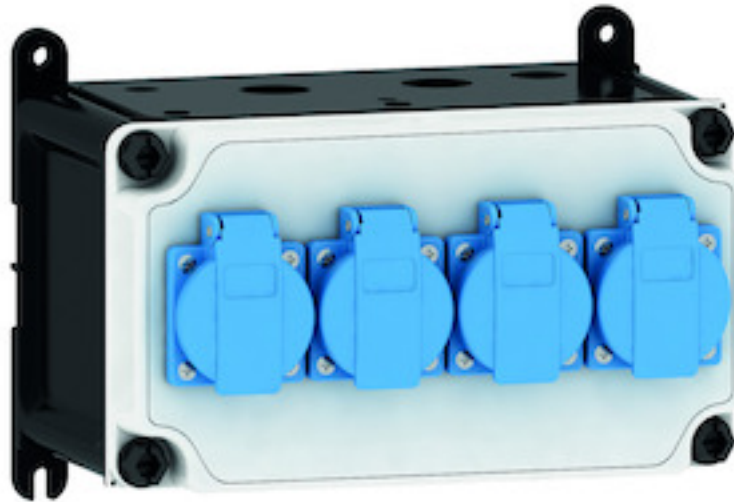

Wandverteiler Kunststoff - VARIABOX - S

Artikelbeschreibung	
BALS-Art.-Nr	89006
EAN	4024941205399
Produktgruppe	VARIABOX - S
Gehäuse	hochwertiges, schlagfestes Kunststoffgehäuse (PBT), plombierbar, mit Außen- und Innenbefestigung, Oberteil gerade und seitlich anscharniert, Deckelschrauben unverlierbar
Bestückung	4 x Schutzkontaktsteckdose 16A 230V IP54 blau
Absicherung/Schutzmaßnahme	keine

Artikelbeschreibung	
Leitungseinführung/Anschlussmöglichkeit	1 x M12, 1 x M20, 2 x M25 oben 1 x M12, 1 x M20, 2 x M25 unten 1 x Reihenklemme 5x6 mm ²
Zusätzliche Informationen	Anschlussfertig verdrahtet.
Vorschriften / Normen	DIN EN 61439
Schutzart	IP44
Gerätefarbe	Gehäuseunterteil schwarz ähnlich RAL 9017, Gehäuseoberteil grau RAL 7035
Geräte-Höhe	130mm
Geräte-Breite	230mm
Geräte-Tiefe	145mm
RDF-Faktor	1
Nennstrom InA	16

Bezeichnung/ with	IP44	IP67
OTC-Klappe/ OTC operating window	180	180
Schutzk. Steckdose/domestic socket	162	205
CEE 16A 3p	200	200
CEE 16A 4p	204	202
CEE 16A 5p	207	205
CEE 32A 3p/4p	211	213
CEE 32A 5p	213	214
CEE 63A 3p/4p/5p	229	231