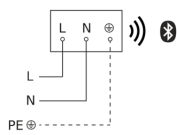

LED-Außenleuchte ohne Sensor

L 42 C

ohne Bewegungsmelder, mit Bluetooth
EAN 4007841 085254
Art.-Nr. 085254

Schaltplan Bluetooth

Schaltplan Bluetooth