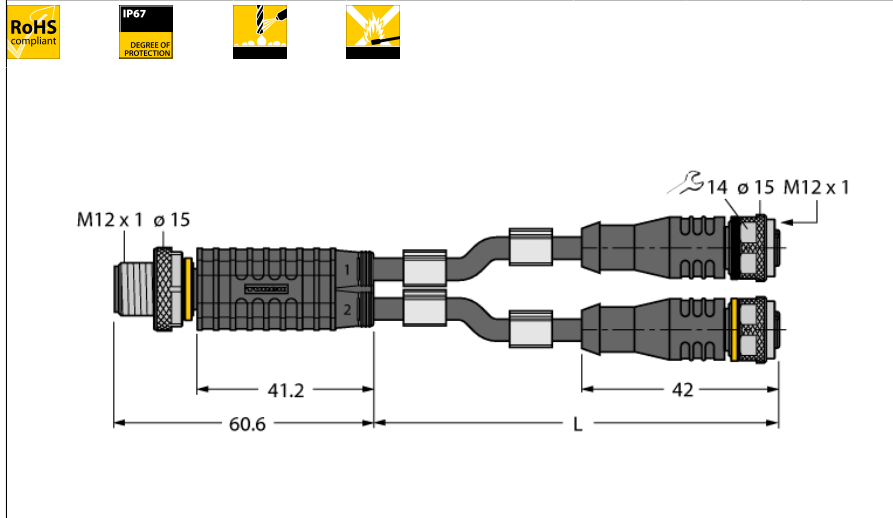

2-fach-Verteilersysteme Y-Verteiler mit Leitung, Stecker M12x1 - 2x Kupplung M12x1 VBRS4.4-2RKC4T-1.5/1.5/TEL

- Mantelmaterial: PVC
- Mantelfarbe: schwarz
- Chemikalien- und ölbeständig
- Flammwidrig
- Beständig gegen Säuren und Laugen
- Mikroben- und hydrolysefest
- LABS-frei
- RoHS-konform
- Schutzart IP67
- 4/3-polig
- Leitungslänge: 1.5 / 1.5 Meter

Pinbelegung

Schaltplan

Typenbezeichnung	VBRS4.4-2RKC4T-1.5/1.5/TEL
Ident-Nr.	6629188
Verteiler	Stecker, M12x1, gerade
Polzahl	4
Kontakte	Metall, CuZn, vergoldet
Kontaktträger	Kunststoff, TPU, Schwarz
Griffkörper	Kunststoff, TPU, Schwarz
Überwurfmutter/-schraube	Messing, CuZn, vernickelt
Schutzklasse	IP67, nur im verschraubten Zustand
Mechanische Lebensdauer	> 100 Steckzyklen
Verschmutzungsgrad	3
Anzugsdrehmoment	0.8 ... 1 Nm (Max. Wert des Gegenstückes beachten!)
Steckverbinder B	2 x Kupplung, M12x1, gerade
Polzahl	3
Kontakte	Metall, CuZn, vergoldet
Kontaktträger	Kunststoff, TPU, Schwarz
Griffkörper	Kunststoff, TPU, Schwarz
Dichtung	Kunststoff, FPM/FKM
Überwurfmutter/-schraube	Messing, CuZn, vernickelt
Schutzklasse	IP67, nur im verschraubten Zustand
Mechanische Lebensdauer	> 100 Steckzyklen
Verschmutzungsgrad	3
Anzugsdrehmoment	0.8 ... 1 Nm (Max. Wert des Gegenstückes beachten!)
Allgemeine Daten	
Leitungsdurchmesser	4.7 ± 0.20mm
Leitungslänge	1.5 m
Leitungsmaterial	PVC
Leitungsfarbe	Schwarz
Aderisolierung	PVC
Aderfarben	BN, BU, BK
Aderquerschnitt	3x0.34
Litzenaufbau	42x0.1
Elektrische Eigenschaften bei +20 °C	
Strombelastbarkeit	4 A
Bemessungsspannung	250 V
Isolationswiderstand	> 30.5 MΩ/km
Prüfspannung	2000 V
Durchgangswiderstand	max. 57.1 Ω/km