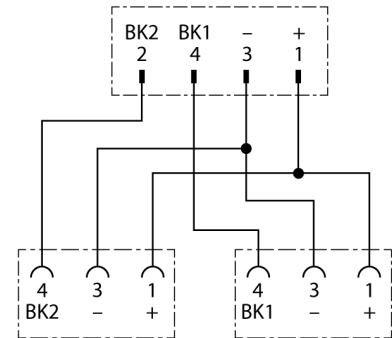

2-fach-Verteilersysteme Y-Verteiler mit Leitung, Stecker M12x1 - 2x Kupplung M12x1 VBRS4.4-2RKC4T-1.5/1.5/TEL

- Mantelmaterial: PVC
- Mantelfarbe: schwarz
- Chemikalien- und ölbeständig
- Flammwidrig
- Beständig gegen Säuren und Laugen
- Mikroben- und hydrolysefest
- LABS-frei
- RoHS-konform
- Schutzart IP67
- 4/3-polig
- Leitungslänge: 1.5 / 1.5 Meter

Pinbelegung

Schaltplan

Typenbezeichnung	VBRS4.4-2RKC4T-1.5/1.5/TEL
Ident-Nr.	6629188
Verteiler	Stecker, M12x1, gerade
Polzahl	4
Kontakte	Metall, CuZn, vergoldet
Kontaktträger	Kunststoff, TPU, Schwarz
Griffkörper	Kunststoff, TPU, Schwarz
Überwurfmutter/-schraube	Messing, CuZn, vernickelt
Schutzklasse	IP67, nur im verschraubten Zustand
Mechanische Lebensdauer	> 100 Steckzyklen
Verschmutzungsgrad	3
Anzugsdrehmoment	0.8 ... 1 Nm (Max. Wert des Gegenstückes beachten!)
Steckverbinder B	2 x Kupplung, M12x1, gerade
Polzahl	3
Kontakte	Metall, CuZn, vergoldet
Kontaktträger	Kunststoff, TPU, Schwarz
Griffkörper	Kunststoff, TPU, Schwarz
Dichtung	Kunststoff, FPM/FKM
Überwurfmutter/-schraube	Messing, CuZn, vernickelt
Schutzklasse	IP67, nur im verschraubten Zustand
Mechanische Lebensdauer	> 100 Steckzyklen
Verschmutzungsgrad	3
Anzugsdrehmoment	0.8 ... 1 Nm (Max. Wert des Gegenstückes beachten!)
Allgemeine Daten	
Leitungsdurchmesser	4.7 ± 0.20mm
Leitungslänge	1.5 m
Leitungsmaterial	PVC
Leitungsfarbe	Schwarz
Aderisolierung	PVC
Aderfarben	BN, BU, BK
Aderquerschnitt	3x0.34
Litzenaufbau	42x0.1
Elektrische Eigenschaften bei +20 °C	
Strombelastbarkeit	4 A
Bemessungsspannung	250 V
Isolationswiderstand	> 30.5 MΩ/km
Prüfspannung	2000 V
Durchgangswiderstand	max. 57.1 Ω/km