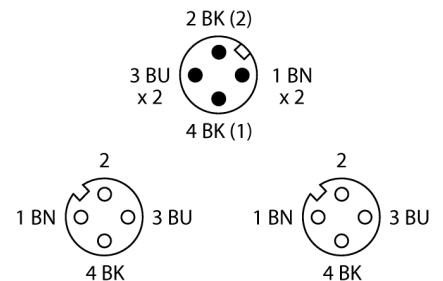

2-fach-Verteilersysteme Y-Verteiler mit Leitung, Stecker M12x1 - 2x Kupplung M12x1 VBRS4.4-2RKC4T-1.5/1.5/TEL

- Mantelmaterial: PVC
- Mantelfarbe: schwarz
- Chemikalien- und ölbeständig
- Flammwidrig
- Beständig gegen Säuren und Laugen
- Mikroben- und hydrolysefest
- LABS-frei
- RoHS-konform
- Schutzart IP67
- 4/3-polig
- Leitungslänge: 1.5 / 1.5 Meter

Pinbelegung

Schaltplan

Typenbezeichnung	VBRS4.4-2RKC4T-1.5/1.5/TEL
Ident-Nr.	6629188
Verteiler	Stecker, M12x1, gerade
Polzahl	4
Kontakte	Metall, CuZn, vergoldet
Kontaktträger	Kunststoff, TPU, Schwarz
Griffkörper	Kunststoff, TPU, Schwarz
Überwurfmutter/-schraube	Messing, CuZn, vernickelt
Schutzklasse	IP67, nur im verschraubten Zustand
Mechanische Lebensdauer	> 100 Steckzyklen
Verschmutzungsgrad	3
Anzugsdrehmoment	0.8 ... 1 Nm (Max. Wert des Gegenstückes beachten!)
Steckverbinder B	2 x Kupplung, M12x1, gerade
Polzahl	3
Kontakte	Metall, CuZn, vergoldet
Kontaktträger	Kunststoff, TPU, Schwarz
Griffkörper	Kunststoff, TPU, Schwarz
Dichtung	Kunststoff, FPM/FKM
Überwurfmutter/-schraube	Messing, CuZn, vernickelt
Schutzklasse	IP67, nur im verschraubten Zustand
Mechanische Lebensdauer	> 100 Steckzyklen
Verschmutzungsgrad	3
Anzugsdrehmoment	0.8 ... 1 Nm (Max. Wert des Gegenstückes beachten!)
Allgemeine Daten	
Leitungsdurchmesser	4.7 ± 0.20mm
Leitungslänge	1.5 m
Leitungsmaterial	PVC
Leitungsfarbe	Schwarz
Aderisolierung	PVC
Aderfarben	BN, BU, BK
Aderquerschnitt	3x0.34
Litzenaufbau	42x0.1
Elektrische Eigenschaften bei +20 °C	
Strombelastbarkeit	4 A
Bemessungsspannung	250 V
Isolationswiderstand	> 30.5 MΩ/km
Prüfspannung	2000 V
Durchgangswiderstand	max. 57.1 Ω/km