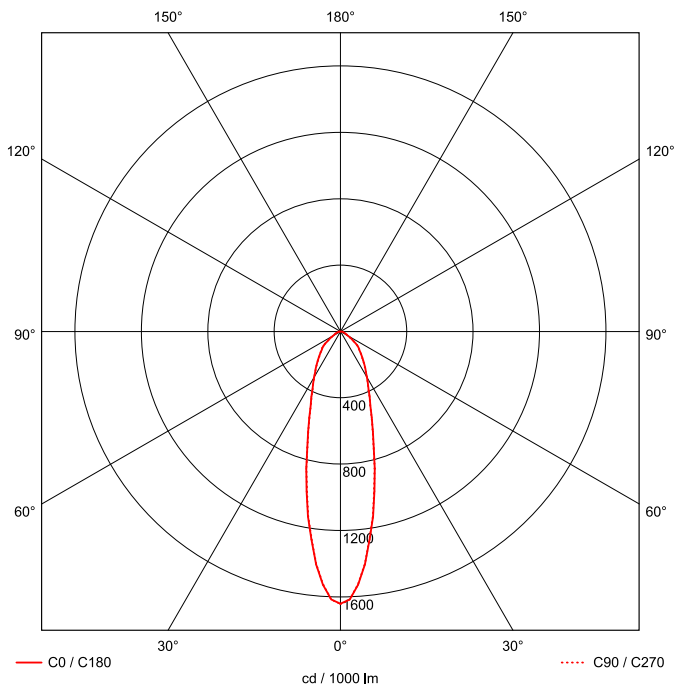

Artikel-Nr: 86330121

Strahler

LED Strahler QUADRONIUS FOOD DALI 288mm 1x97W 030° PC 15000lm

LED Strahler mit Abdeckscheibe aus Polycarbonat (klar, schlagfest), hygienisch, wartungsarm und staubgeschützt dank schlagfester PC-Scheibe, Gehäuse aus Aluminiumdruckguss, weiß beschichtet, Konverter im Leuchtengehäuse integriert. Elektrischer Anschluss durch offenes Leitungsende, kurze, alterungsbeständige Dichtungen aus Silikon, Zweipunkt-Befestigung durch Seilpendel (2.000 mm) mit montagefreundlicher, werkzeugloser Schnelljustierung, Pendelmontage, Wand- und Decken-Befestigungsbügel als Zubehör erhältlich. Achtung: PRACHT MANUFAKTUR! Sie benötigen eine andere Lichtfarbe, Gehäusefarbe oder Durchgangsverdrahtung? Besondere Herausforderungen? Kein Problem. Wir bieten individuelle Lösungen für Ihre Anforderungen.

EAN 4018098327301 Energie-Effizienz-Klasse

Statistische
Warennummer 94054099

A++

LEUCHTMITTEL

Leuchtentyp	LED
Anzahl Leuchtmittel/LED-Reihen	1
Farbtemperatur K	4.000
Farbwiedergabeindex	>80
Anzahl LED	256
Farbtoleranz (initial MacAdam)	3

LEISTUNG

Effektiver Lichtstrom Im	15000
Systemleistung W	97
Lichtstrom Im/W	155
EnergieEffizienzklasse	A++

LICHTTECHNIK

Lichtlenkung	tiefstrahlend
Ausstrahlwinkel in °	30
Optik	mit Linsen
Blendbegrenzung UGR 4H 8H C0 C90	25 / 25