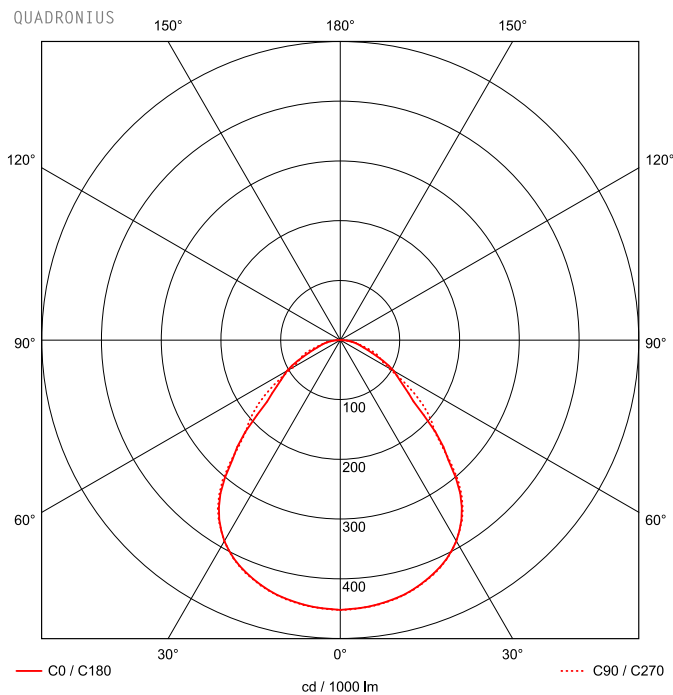

Artikel-Nr: 86130721

Strahler

LED Strahler QUADRONIUS FOOD DALI 768mm 2x137W 090° PC 40000lm

LED Strahler mit Abdeckscheibe aus Polycarbonat (klar, schlagfest), hygienisch, wartungsarm und staubgeschützt dank schlagfester PC-Scheibe, Gehäuse aus Aluminiumdruckguss, weiß beschichtet, Konverter im Leuchtgehäuse integriert. Elektrischer Anschluss durch offenes Leitungsende, kurze, alterungsbeständige Dichtungen aus Silikon, Zweipunkt-Befestigung durch Seilpendel (2.000 mm) mit montagefreundlicher, werkzeugloser Schnelljustierung, Pendelmontage, Wand- und Decken-Befestigungsbügel als Zubehör erhältlich. Achtung: PRACHT MANUFAKTUR! Sie benötigen eine andere Lichtfarbe, Gehäusefarbe oder Durchgangsverdrahtung? Besondere Herausforderungen? Kein Problem. Wir bieten individuelle Lösungen für Ihre Anforderungen.

EAN 4018098325451 Energie-Effizienz-Klasse

Statistische
Warennummer 94054099

A++

LEUCHTMITTEL

Leuchtentyp	LED
Anzahl Leuchtmittel/LED-Reihen	2
Farbtemperatur K	4.000
Farbwiedergabeindex	>80
Anzahl LED	512
Farbtoleranz (initial MacAdam)	3

LEISTUNG

Effektiver Lichtstrom Im	40000
Systemleistung W	274
Lichtstrom Im/W	146
EnergieEffizienzklasse	A++

LICHTTECHNIK

Lichtlenkung	breitstrahlend
Ausstrahlwinkel in °	90
Optik	mit Linsen
Blendbegrenzung UGR 4H 8H C0 C90	27,7 / 27,8