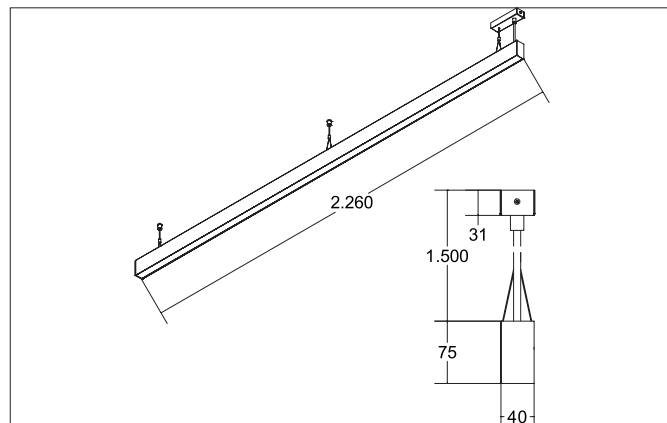

BIRO40 LED-Pendel-Profilleuchte direkt/indirekt

Artikel-Nr. 77314084

Licht.
Für Generationen.

Ausschreibungstext

Rechteckige LED-Pendel-Profilleuchte direkt/indirekt, Leuchtenlänge 2.264 mm, Leuchtenbreite 40 mm, Höhe 75 mm, für Pendelmontage. Pendellänge max. 1.500 mm Gewicht 3,790 kg, mit rotationssymmetrisch tief-breit-strahlender Lichtstärkeverteilung. Optimale Lichtverteilung durch eine mikroprismatische Abdeckung. Bemessungslichtstrom 11.810 lm, UGR < 19, Bemessungsleistung 94,9 W, Leuchten-Lichtausbeute 124 lm/W, Lichtfarbe neutralweiß, ähnlichste Farbtemperatur (CCT) 4.000 K, allgemeiner Farbwiedergabeindex CRI > 90, Lebensdauer L70/B50 bei 25 °C: 60000 h, Lebensdauer L80/B50 bei 25 °C: 60000 h, Gehäusewerkstoff: Aluminium / Acryl, Farbe: schwarz, Zulässige Umgebungstemperatur (ta): -20 °C - +25 °C, Schutzklasse (EN 61140): I, Schutzart (DIN EN 60529): IP20. Mit elektronischem Betriebsgerät, schaltbar.

Artikeldaten	
Artikel-Nr.	77314084
GTIN	4251433935148
Serienname	BIRO40
Kurzbeschreibung	LED-Pendel-Profilleuchte direkt/indirekt
Material	Aluminium / Acryl
Farbe	schwarz
Form	rechteckig
Länge	2.264 mm
Breite	40 mm
Aufbauhöhe	75 mm
Nettogewicht	3,790 kg

Montagetechnik	
Montageart	Pendelmontage
Montageort	Deckenmontage
Verstellbarkeit	nicht verstellbar
Pendellänge max.	1.500 mm
Werkstoff der Abdeckung	Kunststoff mikroprismatisch

Logistische Daten	
Bruttogewicht	4,58 kg
Länge Verpackung	2.300 mm
Breite Verpackung	75 mm
Höhe Verpackung	75 mm
Entsorgung am Ende der Lebensdauer	Das Produkt darf nicht mit dem Hausmüll entsorgt werden. Sie sind verpflichtet, solche Elektro-Altgeräte separat zu entsorgen. Informieren Sie sich bitte bei Ihrer Kommune über die Möglichkeiten der geregelten Entsorgung. Mit der getrennten Entsorgung führen Sie die Altgeräte dem Recycling oder anderen Formen der Wiederverwertung zu. Sie helfen damit zu vermeiden, dass u. U. belastende Stoffe in die Umwelt gelangen.