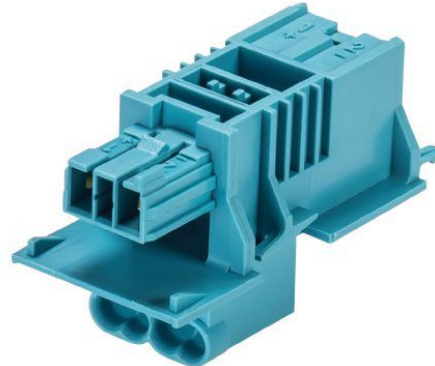

Produktdatenblatt

Art. Nr. 93.420.4553.0

Verteiler BST14i2V 2P1KR PB02

 Leuchtenanschluss TT, BST14i2, 2-polig, 1 Eingang, 1 Ausgang,
 50V/3A mit integrierter Anschlussklemme zur internen Verdrahtung
 von Leuchten, Kodierung Farbe pastellblau

Art. Nr.	93.420.4553.0
EAN	4015573676909
Bestelleinheit	100 Stück

Zulassungen

Technische Daten
Allgemein

Bemessungsstrom	3 A
Bemessungsspannung	50 V
Bemessungsstoßspannung	0,8 kV
Verschmutzungsgrad	2
Mechanische Codierung Code	ja
Verriegelbar	selbstverriegelnd (von Hand lösbar)
Codierfarbe / Kontakteinsatz	pastellblau

Ausführung

Anzahl der Eingänge	1
Anzahl der Ausgänge	2
Befestigungsmöglichkeit	ja
Schutzart (IP)	IP20
Verteilerart	Direkter Leuchtenanschluss

Werkstoff

Werkstoff des Gehäuses	Polyamid
Halogenfrei	ja
Kontaktmaterial	CuBe
Brandlast	0,041 kWh
Isolierteil Dauertemperaturbeständigkeit	100 °C
Oberflächenbehandlung	vergoldet

Abmessungen

Länge	42 mm
Breite	19,5 mm
Höhe	24 mm

Technische Zeichnung

PA66

2,75

6,7

BST14 - PB

BST14 - PB