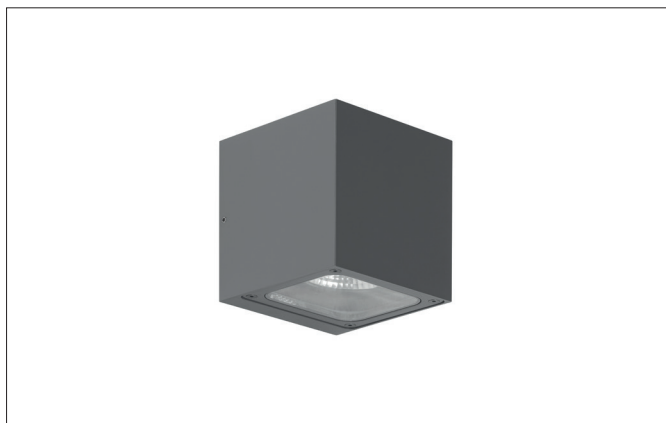

SELIA LED-Wandanbauleuchte, IP54

Artikel-Nr. 65235103

Licht.
Für Generationen.

Ausschreibungstext

Rechteckige LED-Wandanbauleuchte, IP54, Deckenausschnitt Einbautiefe mm, Länge 100 mm, Breite 100 mm, Gewicht 0,850 kg, mit rotationssymmetrisch tief-breit-strahlender Lichtstärkeverteilung., Bemessungslichtstrom 950 lm, Bemessungsleistung 2 x 10 W, Leuchten-Lichtausbeute 95 lm/W, Lichtfarbe warmweiß bis warmweiß, ähnlichste Farbtemperatur (CCT) 2.950 - 3.050 K, allgemeiner Farbwiedergabeindex CRI > 80, Gehäusewerkstoff: Aluminium / Glas, Farbe: strukturgraphit, zulässige Umgebungstemperatur (ta): -20 °C - +25 °C, Schutzklasse (EN 61140): I, Schutzart (DIN EN 60529): IP54. Mit elektronischem Betriebsgerät, schaltbar.

Artikeldaten	
Artikel-Nr.	65235103
GTIN	4251433982722
Serienname	SELIA
Kurzbeschreibung	LED-Wandanbauleuchte, IP54
Material	Aluminium / Glas
Farbe	graphit
Ausführung der Oberfläche	struktur
Form	rechteckig
Länge	100 mm
Breite	100 mm
Aufbauhöhe	100 mm
Lieferumfang	inkl. Konverter zum Anschluss an 230 V-Netzspannung, schaltbar
Nettogewicht	0,850 kg

SELIA LED-Wandanbauleuchte, IP54
 Artikel-Nr. 65235103

 Licht.
 Für Generationen.

Lichttechnik	
Farbtemperatur	3.000 K
Lichtfarbe	weiß
Lichtaustritt	direkt/indirekt
Lichtstrom	950 lm
Systemeffizienz	95 lm/W
Farbtoleranz	McAdam-Step 3
Farbwiedergabe	CRI > 80
Abstrahlwinkel	160°
Lichtverteilung	symmetrisch