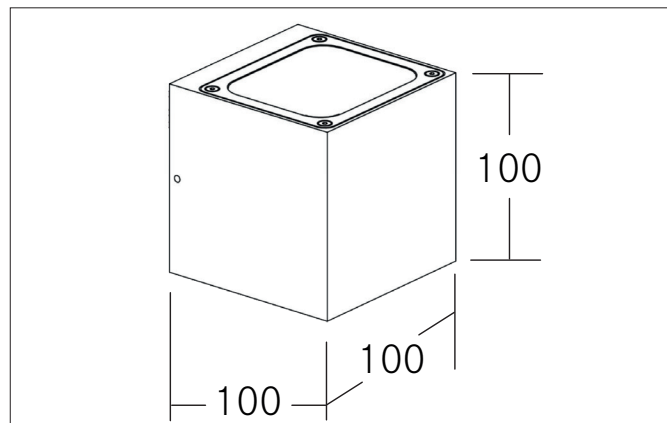

SELIA LED-Wandanbauleuchte, IP54

Artikel-Nr. 65235103

Licht.
Für Generationen.

Ausschreibungstext

Rechteckige LED-Wandanbauleuchte, IP54, Deckenausschnitt Einbautiefe mm, Länge 100 mm, Breite 100 mm, Gewicht 0,850 kg, mit rotationssymmetrisch tief-breit-strahlender Lichtstärkeverteilung., Bemessungslichtstrom 950 lm, Bemessungsleistung 2 x 10 W, Leuchten-Lichtausbeute 95 lm/W, Lichtfarbe warmweiß bis warmweiß, ähnlichste Farbtemperatur (CCT) 2.950 - 3.050 K, allgemeiner Farbwiedergabeindex CRI > 80, Gehäusewerkstoff: Aluminium / Glas, Farbe: strukturgraphit, zulässige Umgebungstemperatur (ta): -20 °C - +25 °C, Schutzklasse (EN 61140): I, Schutzart (DIN EN 60529): IP54. Mit elektronischem Betriebsgerät, schaltbar.

Artikeldaten	
Artikel-Nr.	65235103
GTIN	4251433982722
Serienname	SELIA
Kurzbeschreibung	LED-Wandanbauleuchte, IP54
Material	Aluminium / Glas
Farbe	graphit
Ausführung der Oberfläche	struktur
Form	rechteckig
Länge	100 mm
Breite	100 mm
Aufbauhöhe	100 mm
Lieferumfang	inkl. Konverter zum Anschluss an 230 V-Netzspannung, schaltbar
Nettogewicht	0,850 kg

SELIA LED-Wandanbauleuchte, IP54
 Artikel-Nr. 65235103

 Licht.
 Für Generationen.

Lichttechnik	
Farbtemperatur	3.000 K
Lichtfarbe	weiß
Lichtaustritt	direkt/indirekt
Lichtstrom	950 lm
Systemeffizienz	95 lm/W
Farbtoleranz	McAdam-Step 3
Farbwiedergabe	CRI > 80
Abstrahlwinkel	160°
Lichtverteilung	symmetrisch