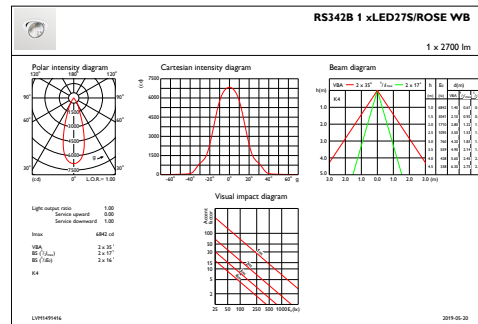

IFAS1_RS342B1xLED27SROSEWB