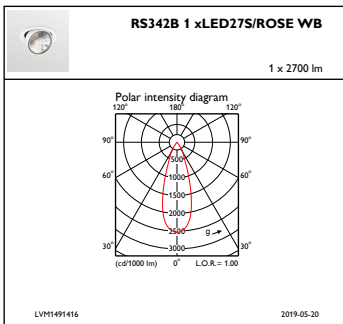

Photometrische Daten

IFPC1_RS342B1xLED27SROSEWB