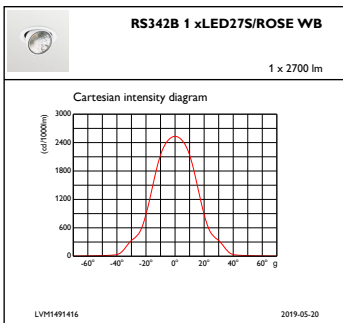

## Mechanische Kenndaten

Gehäusematerial	Aluminiumdruckguss
Reflektor-Material	Polycarbonat-Aluminium-Beschichtung
Optisches Material	Polycarbonat
Material optische Abdeckung/Linse	Polymethylmethacrylat
Befestigungsmaterial	-
Ausführung optische Abdeckung	Klar
Gesamte Länge	228 mm
Gesamte Breite	193 mm
Gesamte Höhe	156 mm
Gesamter Durchmesser	193 mm
Farbe	Schwarz RAL 9004
Abmessungen (Höhe x Breite x Tiefe)	156 x 193 x 228 mm (6.1 x 7.6 x 9 in)

## Photometrische Daten

IFPC1\_RS342B1xLED27SROSEWB

IFAS1\_RS342B1xLED27SROSEWB

IFCC1\_RS342B1xLED27SROSEWB