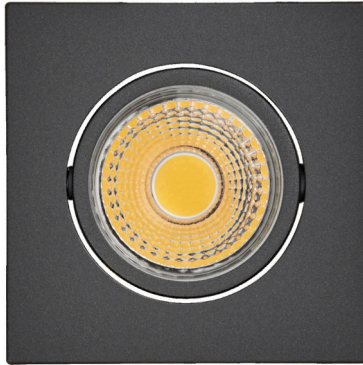

DATENBLATT

A 5068Q T Flat schwarz-matt 8W 930 38° dim C

LED Downlight A 5068 T Flat quadratisch, COB LED, schwenkbar

Artikelnummer	1856850323
GTIN	4044538067919

□

Reflektorfarbe	silber

ENERGIEVERBRAUCHSKENNZEICHNUNG

Energieeffizienzklasse	F
Artikelnummer der Lichtquelle	1856855323
EPREL-Registrierungsnummer	931499

LICHTTECHNISCHE EIGENSCHAFTEN

Lichtquellentyp	DLS/NMLS
Ungebündeltes [NDLS] oder gebündeltes Licht [DLS]	DLS
Farbtemperatur	3000 K
Lichtfarbe	warmweiß
Gesamtlichtstrom	900 lm
Nutzlichtstrom [Φuse]	800 lm
Nutzlichtstrom [Φuse] bezogen auf	schmalem Kegel (90°)
Ausstrahlwinkel	38°
Farbabstand [McAdam]	3 SDCM
Farbwiedergabeindex Ra	90
Farbwiedergabeindex R9	68
Farbwertanteil [x]	0,4355
Farbwertanteil [y]	0,4042
Bildschirmarbeitsplatztauglich nach EN 12464-1	nein

Stand:
26.06.2023
16:55:00