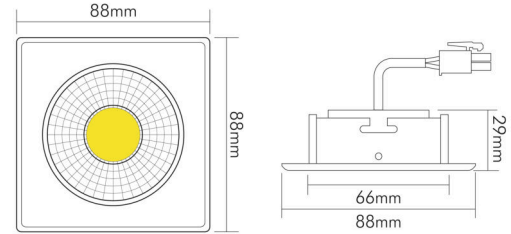

DATENBLATT

A 5068Q T Flat schwarz-matt 8W 930 38° dim C

LED Downlight A 5068 T Flat quadratisch, COB LED, schwenkbar

Artikelnummer	1856850323
GTIN	4044538067919

□

Reflektorfarbe	silber

ENERGIEVERBRAUCHSKENNZEICHNUNG

Energieeffizienzklasse	F
Artikelnummer der Lichtquelle	1856855323
EPREL-Registrierungsnummer	931499

LICHTTECHNISCHE EIGENSCHAFTEN

Lichtquellentyp	DLS/NMLS
Ungebündeltes [NDLS] oder gebündeltes Licht [DLS]	DLS
Farbtemperatur	3000 K
Lichtfarbe	warmweiß
Gesamtlichtstrom	900 lm
Nutzlichtstrom [Φuse]	800 lm
Nutzlichtstrom [Φuse] bezogen auf	schmalem Kegel (90°)
Ausstrahlwinkel	38°
Farbabstand [McAdam]	3 SDCM
Farbwiedergabeindex Ra	90
Farbwiedergabeindex R9	68
Farbwertanteil [x]	0,4355
Farbwertanteil [y]	0,4042
Bildschirmarbeitsplatztauglich nach EN 12464-1	nein

Stand:
26.06.2023
16:55:00