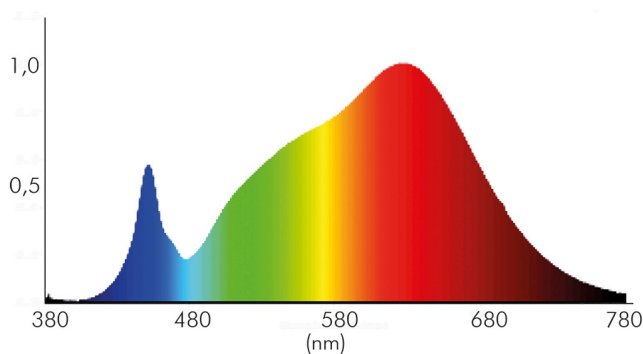

DATENBLATT

A 5068Q T Flat schwarz-matt 8W 930 38° dim C

LED Downlight A 5068 T Flat quadratisch, COB LED, schwenkbar

Spitzen-Lichtstärke	1400 cd
Lichtverteiler	Reflektor
L80B10 - Lebensdauer bei 25 °C	50000 h
L70B50 - Lebensdauer bei 25°C	50000 h
Lebensdauerfaktor	0,9
Lichtstromerhalt	0,96
Verwendete Beleuchtungstechnologie	LED
Farbe steuerbar (RGB)	nein
Blendschutzschild	nein
Hülle	keine Hülle
Farblich abstimmbare Lichtquelle	nein
Farbtemperatur einstellbar	nein
Lichtquelle mit hoher Leuchtdichte	nein
Lichtverteilung	symmetrisch
Lichtaustritt	direkt
Leuchtmittel	COB LED
Geeignet für Leuchtmittelanzahl	1

Spektrale Strahlungsverteilung (250..800 nm) - Diagramm

ELEKTRISCHE EIGENSCHAFTEN

Art des Betriebsgerätes	LED Betriebsgerät
Lampenleistung	8 W
Vernetzte Lichtquelle [CLS]	nein
Nennspannung des Betriebsgerätes [AC]	220 - 240 V
Fassung	ohne
Anschlussart	Anschlussbox mit Durchgangsverdrahtung (L, N, PE); Steckklemmen

Stand:
26.06.2023
16:55:00