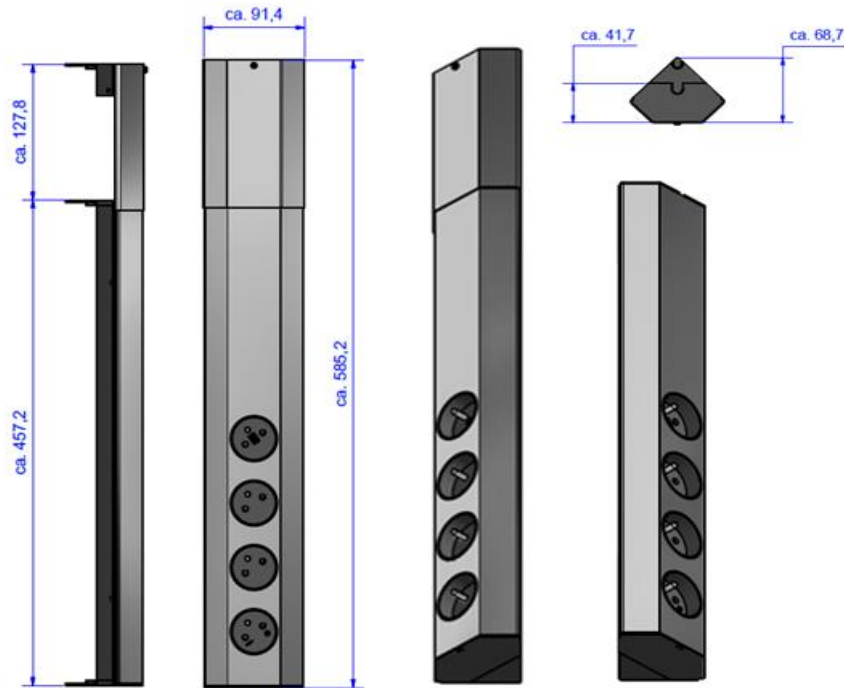

Skizze / Bild

CASIA Steckdosenleiste zur Wand- und Eckmontage	CASIA Socket outlet for wall and corner installation
Beschreibung: <ul style="list-style-type: none"> • Universell einsetzbare Elektrifizierungseinheit • Montage in der Ecke oder an der Wand • Die CASIA verfügt über vier Schutzkontaktsteckdosen • Nachträglicher Einbau möglich 	Description: <ul style="list-style-type: none"> • Universal electrification unit • The unit can be mounted in the corner as well as on the wall • The CASIA has four French type sockets • Suitable for retrofitting
Steckdosen: <ul style="list-style-type: none"> • Nach IEC60884, NF-C61314 • 2-polig mit Schutzkontakt; • 16A/3680W, AC250V, IP20, • Mit erhöhtem Berührungsschutz 	Sockets: <ul style="list-style-type: none"> • Norm: IEC60884, NF-C61314 • 2-pole with earthing contact; • 16A/3680W, AC250V, IP20, • With enhanced touch protection
Leitung: <ul style="list-style-type: none"> • 2,0m H05VV-F 3G1,5mm² schwarz • Mit beigelegtem Schutzkontakt-Montagestecker schwarz 	Connection: <ul style="list-style-type: none"> • 2,0m H05VV-F 3G1,5mm² black • German type mounting plug black enclosed
Material: <ul style="list-style-type: none"> • Grundkörper/Steckdosenteile: Kunststoff PA6 • Frontblende: Aluminiumprofil gebürstet 	Material: <ul style="list-style-type: none"> • Base body/Socket outlet: Plastic PA6 • Front panel: Aluminium brushed semi-glossy
Abmessungen: <ul style="list-style-type: none"> • Höhe inkl. Ausgleichsprofil: ca. 585 mm • Höhe ohne Ausgleichsprofil: ca. 458 mm • Tiefe bei Wandmontage: ca. 42 mm • Tiefe bei Eckmontage: ca. 69 mm • Breite: ca. 92 mm 	Measurements: <ul style="list-style-type: none"> • Height incl. adjustment profile: approx. 585 mm • Height without adjustment profile: approx. 458 mm • Depth for wall installation: approx. 42 mm • Depth for corner installation: approx. 69 mm • Width: approx. 92 mm
Einsatzbedingungen: <ul style="list-style-type: none"> • Lagerung und Transport von -5°C bis 40°C • Montage und Einsatz von -5°C bis 40°C 	Conditions of use: <ul style="list-style-type: none"> • Stock and transport from -5°C up to 40°C • Installation and use from -5°C up to 40°C
Lieferform: <ul style="list-style-type: none"> • In Kartonbox verpackt 	Delivery form: <ul style="list-style-type: none"> • Packed in carton box
Lieferumfang: <ul style="list-style-type: none"> • 1x Steckdosenleiste zur Wand- und Eckmontage • 1x Höhenausgleichsprofil • 1x Montageanleitung • 1x Montagestecker 	Scope of delivery: <ul style="list-style-type: none"> • 1x Socket outlet for wall and corner installation • 1x Height adjustment profile • 1x Assembly instructions • 1x Mounting plug