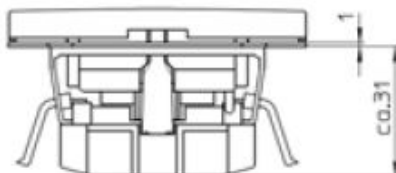

**Dialog Steckdose SCHUKO alu
Beschriftungsfeld, erh. Berührungsschutz**

PRODUKT DATENBLATT

Mit erhöhtem Berührungsschutz	Ja
Frequenz	50-60Hz
Nennspannung	250V
Halogenfrei	Ja
Nennstrom	16A
Ausführung	SCHUKO
Anschlussart	Steckklemme
Farbe	Aluminium
Montageart	Unterputz
Befestigungsart	Krallen-/Schraubbefestigung
Werkstoff	Kunststoff
Werkstoffgüte	Thermoplast
Oberfläche	lackiert
Geeignet für Schutzart (IP)	IP20

**Dialog Steckdose SCHUKO alu
Beschriftungsfeld, erh. Berührungsschutz**

Steckdose SCHUKO mit Steckklemmen
2-polig, 16 A 250 V,
mit Verbindungsklemmen nach VDE 0620,
mit Zentralplatte für Kombinationen,