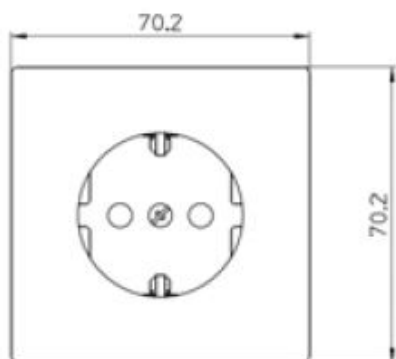

**Dialog Steckdose SCHUKO alu
Beschriftungsfeld, erh. Berührungsschutz**

PRODUKT DATENBLATT

Mit erhöhtem Berührungsschutz	Ja
Frequenz	50-60Hz
Nennspannung	250V
Halogenfrei	Ja
Nennstrom	16A
Ausführung	SCHUKO
Anschlussart	Steckklemme
Farbe	Aluminium
Montageart	Unterputz
Befestigungsart	Krallen-/Schraubbefestigung
Werkstoff	Kunststoff
Werkstoffgüte	Thermoplast
Oberfläche	lackiert
Geeignet für Schutzart (IP)	IP20

**Dialog Steckdose SCHUKO alu
Beschriftungsfeld, erh. Berührungsschutz**

Steckdose SCHUKO mit Steckklemmen
2-polig, 16 A 250 V,
mit Verbindungsklemmen nach VDE 0620,
mit Zentralplatte für Kombinationen,

erhöhter Berührungsschutz gemäß VDE 0620,
mit Beschriftungsfeld 7 x 64 mm

Bestellnummer	Artikelnummer	EAN
00314611	D 95.6511.70 SI NA	4010105314618

PEHA Elektro GmbH & Co. KG

a Honeywell Company
Gartenstraße 49
58511 Lüdenscheid
Deutschland