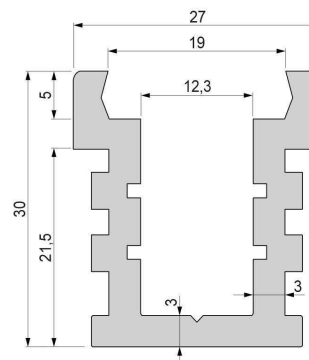

**Artikel Nr.: 975781**

IP-Profil, U-hoch, befahrbar EU-01-12

**Charakteristik**

<b>Material</b>	Aluminium
<b>Farbe</b>	Silber-matt
<b>Optik</b>	

0,00

**Abmessungen und Gewicht**

<b>Länge</b>	2000,00
<b>Breite</b>	27,00
<b>Höhe</b>	30,00
<b>Durchmesser</b>	0,00
<b>Gewicht</b>	1600 g

**Artikel Nr.: 975781**

IP-profile, U-high, drivable EU-01-12

**Characteristics**

<b>Material</b>	aluminum
<b>Color</b>	matt silver
<b>Optic</b>	

**Dimensions & Weight**

<b>Length</b>	2000,00
<b>Width</b>	27,00
<b>Height</b>	30,00
<b>Diameter</b>	0,00
<b>Product Weight</b>	1600 g