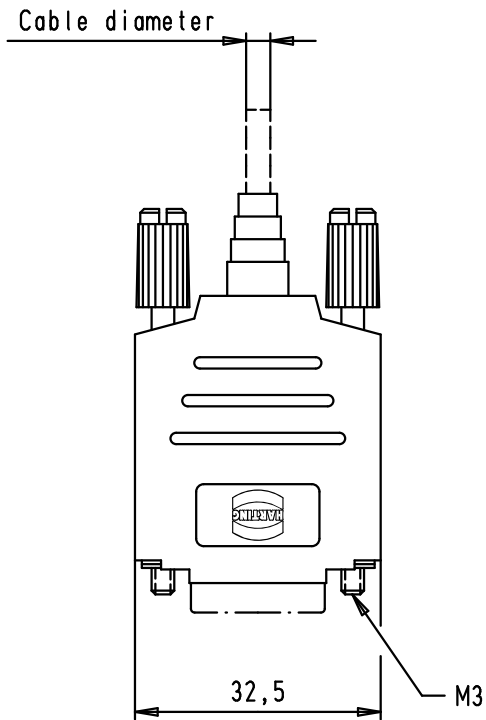

5

4

3

2

1

D

C

B

A

Cable diameters

Cable diameters

Scale: 2:1

Maximum cable outer diameter without grommet: 11,5 mm

				Dat.	Name	 All Dim. in mm Orig. Size DIN A 4	D-Sub, top entry hood with knurled screws, 9 poles, thermoplastic metallized	Maßstab/ Scale
			Detail.	08/06/11	SD			1:1
			Insp.	08/06/11	JB			2:1
			Stand.					
EC03320	08/06/11	SD	HARTING EURL F-95972 Paris				TB 09 67 009 0427	Blatt/ Page
Mod.	Dat.	Name					Sub.	1 / 1