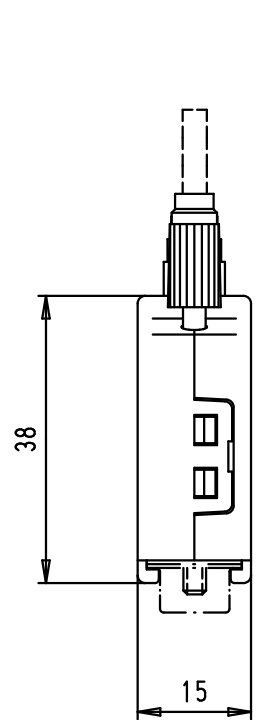

5

4

3

2

1

D

C

B

A

Cable diameters

Cable diameters

Scale: 2:1

Maximum cable outer diameter without grommet: 11,5 mm

				Dat.	Name	 All Dim. in mm Orig. Size DIN A 4	D-Sub, top entry hood with knurled screws, 9 poles, thermoplastic metallized	Maßstab/ Scale
			Detail.	08/06/11	SD			1:1
			Insp.	08/06/11	JB			2:1
			Stand.					
EC03320	08/06/11	SD	HARTING EURL F-95972 Paris				TB 09 67 009 0427	Blatt/ Page
Mod.	Dat.	Name					Sub.	1 / 1