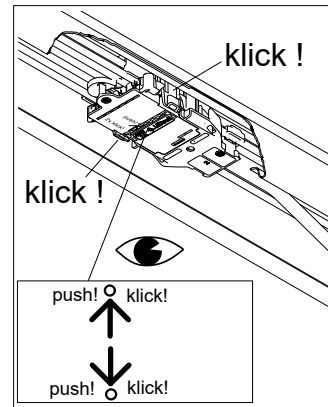

Achtung:
Leuchte nicht öffnen!
Garantieverlust!

Attention:
Don't open the luminaire!
Loss of Guarantee!

Attention:
N'est pas ouvrir le luminaire!
Perte de garantie!

Atención:
Non abrir la luminara!
Pérdida de garantía!