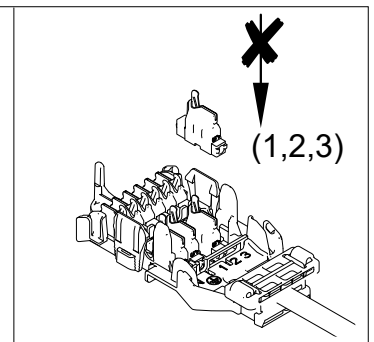

Achtung:
Leuchte nicht öffnen!
Garantieverlust!

Attention:
Don't open the luminaire!
Loss of Guarantee!

Attention:
N'est pas ouvrir le luminaire!
Perte de garantie!

Atención:
Non abrir la luminara!
Pérdida de garantía!