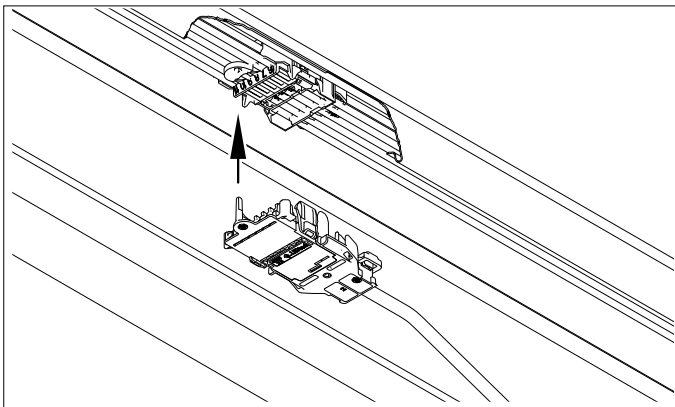

Achtung:
Leuchte nicht öffnen!
Garantieverlust!

Attention:
Don't open the luminaire!
Loss of Guarantee!

Attention:
N'est pas ouvrir le luminaire!
Perte de garantie!

Atención:
Non abrir la luminara!
Pérdida de garantía!