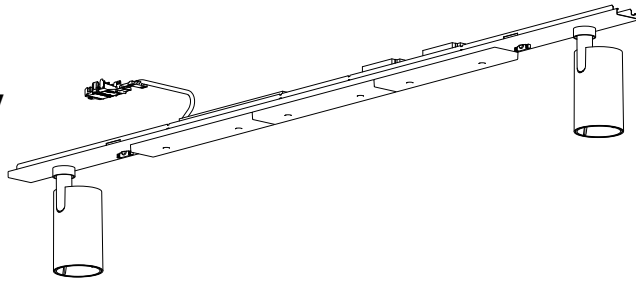

INSTRUCTION

SRGV - 1500 2x spotty

REGIOLUX

Regiolux GmbH
 Hellinger Str. 3
 D-97486 Königsherg/Bay.
 T 09525 89-0
<http://www.regiolux.de>
info@regiolux.de

Achtung:
 Leuchte nicht öffnen!
 Garantieverlust!