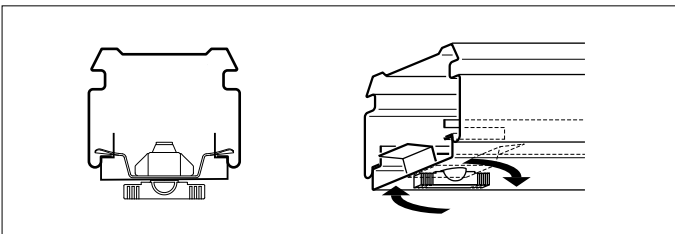

Achtung:
Leuchte nicht öffnen!
Garantieverlust!

Attention:
Don't open the luminaire!
Loss of Guarantee!

Attention:
N'est pas ouvrir le luminaire!
Perte de garantie!

Atención:
Non abrir la luminara!
Pérdida de garantía!