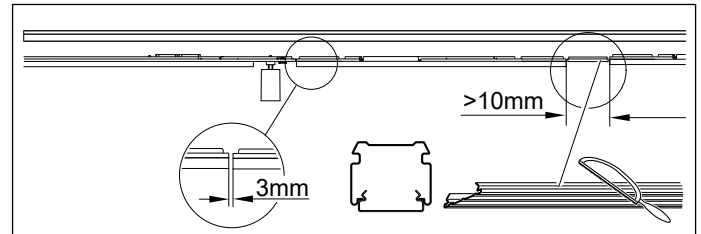

Achtung:
Leuchte nicht öffnen!
Garantieverlust!

Attention:
Don't open the luminaire!
Loss of Guarantee!

Attention:
N'est pas ouvrir le luminaire!
Perte de garantie!

Atención:
Non abrir la luminara!
Pérdida de garantía!