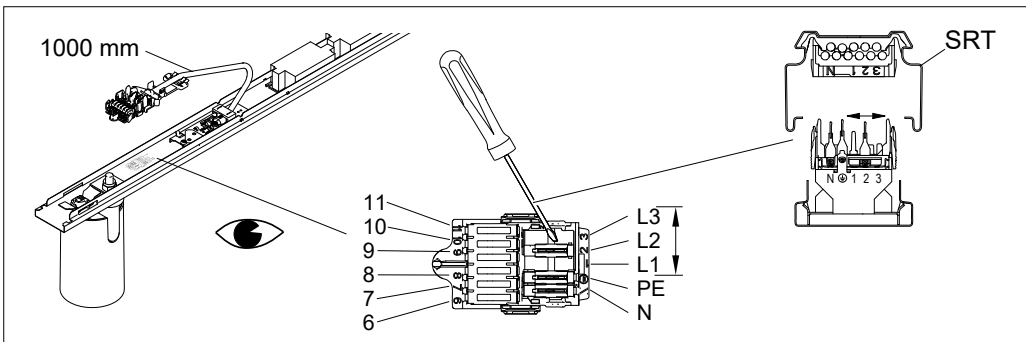

Achtung:
Leuchte nicht öffnen!
Garantieverlust!

Attention:
Don't open the luminaire!
Loss of Guarantee!

Attention:
N'est pas ouvrir le luminaire!
Perte de garantie!

Atención:
Non abrir la luminara!
Pérdida de garantía!