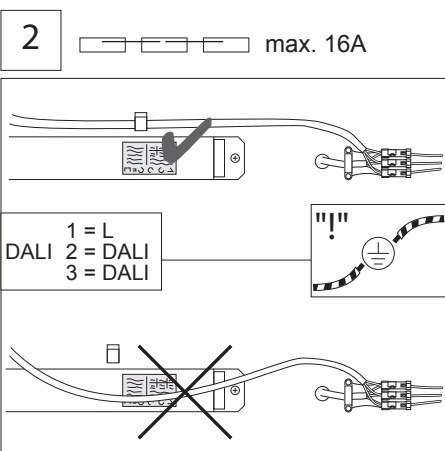

INSTRUCTION

REGIOLUX

Regiolux GmbH
 Hellinger Str. 3
 D-97486 Königsherg/Bay.
 T 09525 89-0
<http://www.regiolux.de>
info@regiolux.de

RSEX-LED

7101

7161

Diese Leuchte enthält ein
 Leuchtmittel der
 Energieeffizienzklasse **C**
 This lamp contains a lamp of
 the Energy efficiency class **C**