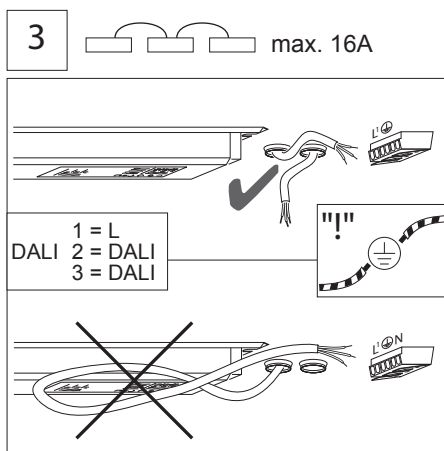

INSTRUCTION

REGIOLUX

Regiolux GmbH
 Hellinger Str. 3
 D-97486 Königsherg/Bay.
 T 09525 89-0
<http://www.regiolux.de>
info@regiolux.de

RSEX-LED

7101

7161

Diese Leuchte enthält ein
 Leuchtmittel der
 Energieeffizienzklasse **C**
 This lamp contains a lamp of
 the Energy efficiency class **C**