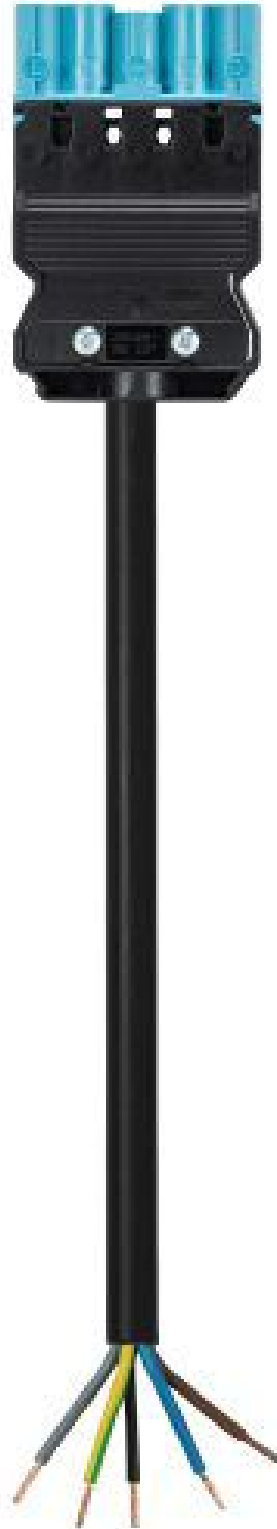

Produktdatenblatt

Art. Nr. 92.257.5064.9

Konfektionierte Leitung GST18i5KS-S 15H 50PB02

GST18i5 Anschlussleitung Stecker - freies Ende, Länge 5,0 m,
5-polig, Kodierung Netz 250 V + nicht SELV, 16 A, Kodierfarbe
pastellblau, Zugentlastungsfarbe schwarz, Leitungsfarbe schwarz,
Leiterquerschnitt 1,5 mm², Kabeltyp H05Z1Z1-F, Brandklasse: Eca

Art. Nr.

92.257.5064.9

EAN	4015573857315
Bestelleinheit	10 Stück

Zulassungen

Technische Daten

Allgemein

Bemessungsstrom	16 A
Bemessungsspannung	250 V / 400 V
Bemessungsstoßspannung	4 kV
Verschmutzungsgrad	2
Mechanische Codierung Code	Code 2
Verriegelbar	selbstverriegelnd (mit Werkzeug lösbar)
Codierfarbe / Kontakteinsatz	pastellblau
Polkennzeichnung	L, N, PE, D2, D1
Gehäusefarbe mit Zugentlastung	schwarz

Ausführung

Leiter-Nennquerschnitt	1,5 mm ²
Schutzart (IP)	IP20
Abisolierlänge	9 mm
Abmantellänge	35 mm
Leiterendenbehandlung	ultraschallverdichtete Aderenden
Typ der Leitung	H05Z1Z1-F
Farbe der Leitung	schwarz
Kabeldurchmesser max.	10,1 mm
Leitungsart	Stecker - freies Ende
Art der konfektionierten Leitung	Anschlussleitung
Ausführung Seite 1	freies Leitungsende
Ausführung Seite 2	GST18i5 Stecker