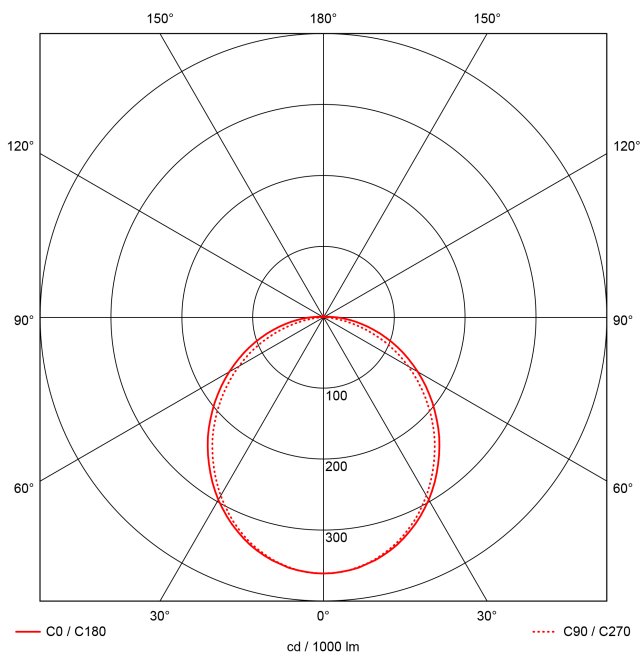

Artikel-Nr: 76037241

Anbauleuchten

TROJA G2 SKII 1261mm PCO 1x43W 110° 4400lm

Vandalismus geschützte LED Leuchte in SKII mit MID-Power LEDs, LED Einheit in der Abdeckung integriert und per PEC System (PRACHT EASY CONNECT) schnell zu montieren. Konverter in Leuchte integriert. Flaches, stabiles Aluminiumgehäuse mit integriertem decken-/wandseitigem Kabelführungskanal, schlagfeste Abdeckung aus opalisiertem Polycarbonat, eingefasst in Aluminium-Rahmenprofil und Endkappen aus Aluminium-Druckguss, weiß, pulverbeschichtet, mit Innensechskant- oder Sicherheits-Verschlusschrauben, umlaufende Silikondichtung, Ein-Mann-Montage mit variablen Befestigungsabständen durch PRACHT-KLAMMER-SYSTEM, die Befestigungsklammern sind nach der Montage der Abdeckung vor unbefugtem Zugriff geschützt. Achtung: PRACHT MANUFAKTUR! Sie benötigen eine andere Lichtfarbe, Gehäusefarbe oder Durchgangsverdrahtung? Besondere Herausforderungen? Kein Problem. Wir bieten individuelle Lösungen für Ihre Anforderungen.

EAN 4018098354512

Statistische
Warennummer 94054099

LEUCHTMITTEL

Leuchtentyp	LED
Anzahl Leuchtmittel/LED-Reihen	1
Farbtemperatur K	4.000
Farbwiedergabeindex	>90
Anzahl LED	192
Farbtoleranz (initial MacAdam)	3

LEISTUNG

Effektiver Lichtstrom lm	4400
Systemleistung W	43
Lichtstrom lm/W	102

LICHTTECHNIK

Lichtlenkung	breitstrahlend
Ausstrahlwinkel in °	110
Blendbegrenzung UGR 4H 8H C0 C90	23/ 21.2

TECHNISCHE EIGENSCHAFTEN

MAßE UND GEWICHTE

Länge in mm	1261
Breite in mm	260
Höhe in mm	72
Nettogewicht in kg	7

VERPACKUNG

Länge m VPE	1.35
Breite m VPE	0.26
Höhe m VPE	0.075
Bruttogewicht kg VPE	7.7

MONTAGE UND WARTUNG

Standard Montageart	Decke, waagerechte Wand
Optionale Montageart	Eckmontage
LED-Platine austauschbar	möglich