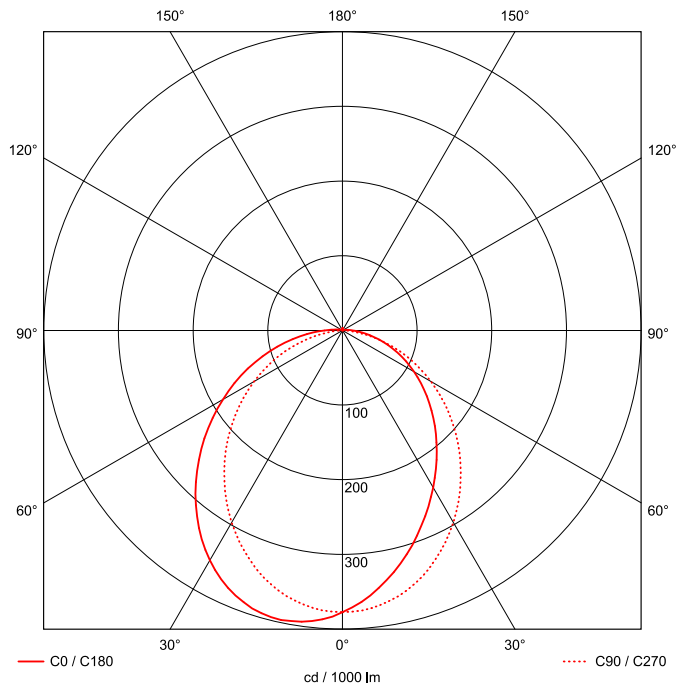

Artikel-Nr: 76031146

Anbauleuchten

Leuchte TROJA G2 1261mm PCO 1x32W A100° 3300lm

Vandalismus geschützte LED Leuchte mit MID-Power LEDs, LED Einheit in der Abdeckung integriert und per PEC System (PRACHT EASY CONNECT) schnell zu montieren. Konverter in Leuchte integriert. Flaches, stabiles Aluminiumgehäuse mit integriertem decken-/wandseitigem Kabelführungskanal, schlagfeste Abdeckung aus opalisiertem Polycarbonat, eingefasst in Aluminium-Rahmenprofil und Endkappen aus Aluminium-Druckguss, weiß, pulverbeschichtet, mit Innensechskant- oder Sicherheits-Verschlusschrauben, umlaufende Silikondichtung, geeignet für Decken- und waagerechte Wandmontage, Eckmontage mit Zubehör möglich. Ein-Mann-Montage mit variablen Befestigungsabständen durch PRACHT-KLAMMER-SYSTEM, die Befestigungsklammern sind nach der Montage der Abdeckung vor unbefugtem Zugriff geschützt. Achtung: PRACHT MANUFAKTUR! Sie benötigen eine andere Lichtfarbe, Gehäusefarbe oder Durchgangsverdrahtung? Besondere Herausforderungen? Kein Problem. Wir bieten individuelle Lösungen für Ihre Anforderungen.

EAN 4018098298656 Energie-Effizienz-Klasse

Statistische
Warennummer 94054099

A++

LEUCHTMITTEL

Leuchtentyp	LED
Anzahl Leuchtmittel/LED-Reihen	1
Farbtemperatur K	4.000
Farbwiedergabeindex	>80
Anzahl LED	192
Farbtoleranz (initial MacAdam)	3