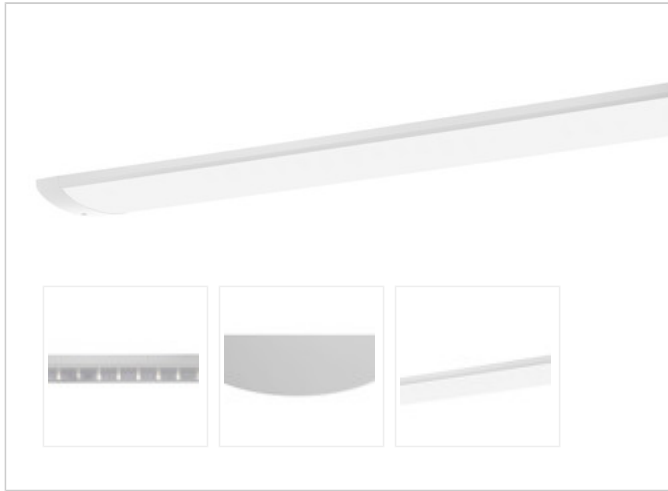

Artikel-Nr: 76031146

Anbauleuchten

Leuchte TROJA G2 1261mm PCO 1x32W A100° 3300lm

Vandalismus geschützte LED Leuchte mit MID-Power LEDs, LED Einheit in der Abdeckung integriert und per PEC System (PRACHT EASY CONNECT) schnell zu montieren. Konverter in Leuchte integriert. Flaches, stabiles Aluminiumgehäuse mit integriertem decken-/wandseitigem Kabelführungskanal, schlagfeste Abdeckung aus opalisiertem Polycarbonat, eingefasst in Aluminium-Rahmenprofil und Endkappen aus Aluminium-Druckguss, weiß, pulverbeschichtet, mit Innensechskant- oder Sicherheits-Verschlusschrauben, umlaufende Silikondichtung, geeignet für Decken- und waagerechte Wandmontage, Eckmontage mit Zubehör möglich. Ein-Mann-Montage mit variablen Befestigungsabständen durch PRACHT-KLAMMER-SYSTEM, die Befestigungsklammern sind nach der Montage der Abdeckung vor unbefugtem Zugriff geschützt. Achtung: PRACHT MANUFAKTUR! Sie benötigen eine andere Lichtfarbe, Gehäusefarbe oder Durchgangsverdrahtung? Besondere Herausforderungen? Kein Problem. Wir bieten individuelle Lösungen für Ihre Anforderungen.