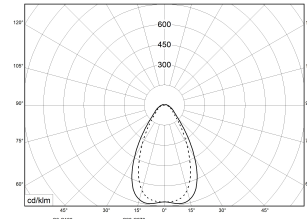

TRX LENS DALI V4 MED 4000K 11000lm 74W | Artikelnummer 74321065

Abbildung ähnlich

Leuchteneinsatz LED für TRX Tragschienen, dimmbar. Aus weißem Aluminiumprofil. Die Einsätze können schnell und einfach ohne Werkzeug installiert werden. Sie sind sowohl für Neuinstallationen als auch für den Ersatz bestehender Lichtleisten auf Tragschienen mit 1530mm-Längeneinheit geeignet und mit diesen kompatibel. Dies ermöglicht einen einfachen und schnellen Austausch der konventionellen Leuchteneinsätze durch die neuen TRX LED Leisten. Verwendbar nur in 7-Poligen Tragschienen.