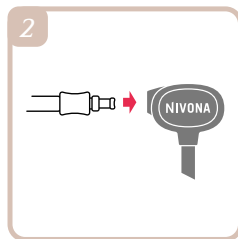

NIVONA

NIML 220 Milchlanze

Milchlanze

- NIVONA-Milchlanze in den Karton stecken
- Milchschauch des NIVONA-Kaffeefullautomaten in den Adapter der Milchlanze stecken.
- Fertig!
- Nach Gebrauch geht es dann schnell in den Kühlschrank. Bis zum nächsten Cappuccino.

**Bestehend einfach.
Und eine saubere Sache.**

Die NIVONA-Milchlanze ist die praktische Methode, um die Milch direkt an die NIVONA zu bekommen. Wie? Ganz einfach. Ohne zusätzlichen Schlauch oder Adapter. Und der Milchschauch der NIVONA bleibt auch sauber.

Dazu lässt sich die Milchlanze einfach regelmäßig mit Bürstchen und Seifenwasser reinigen.

Artikel	NIML 220	10
Artikelnummer	390 700 420	9
EAN-Code	42 600 8346 420 5	8
Produktmaße ohne Verp., ca. (B x H x T)	4 x 24,5 x 2 cm	7
Produktgewicht ohne Verp., ca.	39 g	6
Durchmesser Steigrohr, ca.	0,5 cm	5
Zubehör	Reinigungsbürstchen	
Preis UVP / Stück*	€ 19,95	