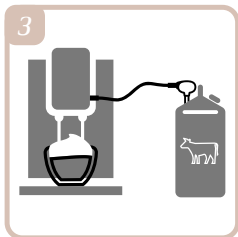

NIVONA

NIML 220 Milchlanze

Milchlanze

- NIVONA-Milchlanze in den Karton stecken
- Milchschauch des NIVONA-Kaffeefullautomaten in den Adapter der Milchlanze stecken.
- Fertig!
- Nach Gebrauch geht es dann schnell in den Kühlschrank. Bis zum nächsten Cappuccino.

**Bestehend einfach.
Und eine saubere Sache.**

Die NIVONA-Milchlanze ist die praktische Methode, um die Milch direkt an die NIVONA zu bekommen. Wie? Ganz einfach. Ohne zusätzlichen Schlauch oder Adapter. Und der Milchschauch der NIVONA bleibt auch sauber.