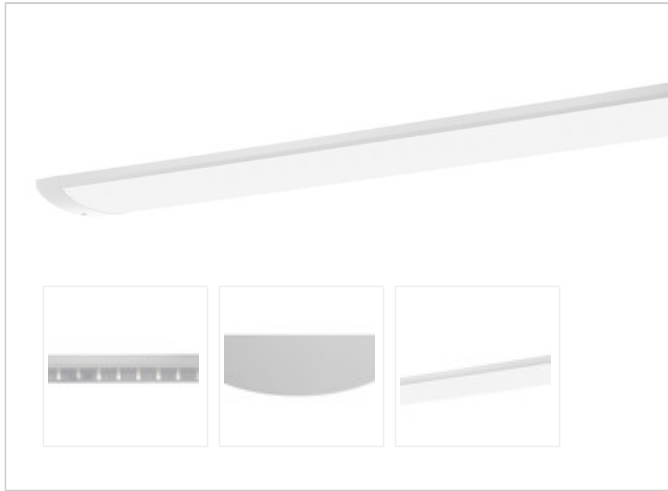

Artikel-Nr: 76031541

Anbauleuchten

Leuchte TROJA G2 1261mm PCO 1x60W 110° 6500m

Vandalismus geschützte LED Leuchte mit MID-Power LEDs, LED Einheit in der Abdeckung integriert und per PEC System (PRACHT EASY CONNECT) schnell zu montieren. Konverter in Leuchte integriert. Flaches, stabiles Aluminiumgehäuse mit integriertem decken-/wandseitigem Kabelführungskanal, schlagfeste Abdeckung aus opalisiertem Polycarbonat, eingefasst in Aluminium-Rahmenprofil und Endkappen aus Aluminium-Druckguss, weiß, pulverbeschichtet, mit Innensechskant- oder Sicherheits-Verschlusschrauben, umlaufende Silikondichtung, geeignet für Decken- und waagerechte Wandmontage, Eckmontage mit Zubehör möglich. Ein-Mann-Montage mit variablen Befestigungsabständen durch PRACHT-KLAMMER-SYSTEM, die Befestigungsklammern sind nach der Montage der Abdeckung vor unbefugtem Zugriff geschützt. Achtung: PRACHT MANUFAKTUR! Sie benötigen eine andere Lichtfarbe, Gehäusefarbe oder Durchgangsverdrahtung? Besondere Herausforderungen? Kein Problem. Wir bieten individuelle Lösungen für Ihre Anforderungen.