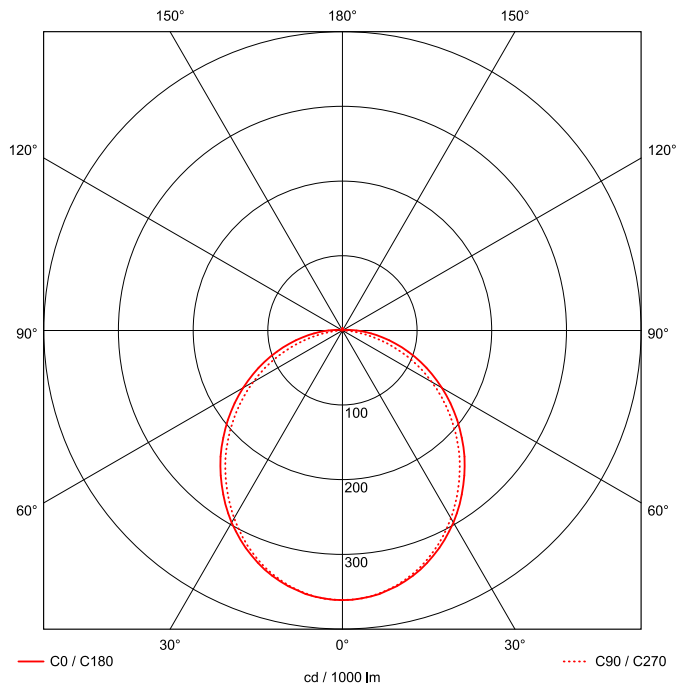

Artikel-Nr: 76031541

Anbauleuchten

Leuchte TROJA G2 1261mm PCO 1x60W 110° 6500m

Vandalismus geschützte LED Leuchte mit MID-Power LEDs, LED Einheit in der Abdeckung integriert und per PEC System (PRACHT EASY CONNECT) schnell zu montieren. Konverter in Leuchte integriert. Flaches, stabiles Aluminiumgehäuse mit integriertem decken-/wandseitigem Kabelführungskanal, schlagfeste Abdeckung aus opalisiertem Polycarbonat, eingefasst in Aluminium-Rahmenprofil und Endkappen aus Aluminium-Druckguss, weiß, pulverbeschichtet, mit Innensechskant- oder Sicherheits-Verschlusschrauben, umlaufende Silikondichtung, geeignet für Decken- und waagerechte Wandmontage, Eckmontage mit Zubehör möglich. Ein-Mann-Montage mit variablen Befestigungsabständen durch PRACHT-KLAMMER-SYSTEM, die Befestigungsklammern sind nach der Montage der Abdeckung vor unbefugtem Zugriff geschützt. Achtung: PRACHT MANUFAKTUR! Sie benötigen eine andere Lichtfarbe, Gehäusefarbe oder Durchgangsverdrahtung? Besondere Herausforderungen? Kein Problem. Wir bieten individuelle Lösungen für Ihre Anforderungen.

EAN 4018098298779 Energie-Effizienz-Klasse

Statistische
Warennummer 94054099

A++

LEUCHTMITTEL

Leuchtentyp	LED
Anzahl Leuchtmittel/LED-Reihen	1
Farbtemperatur K	4.000
Farbwiedergabeindex	>80
Anzahl LED	192
Farbtoleranz (initial MacAdam)	3