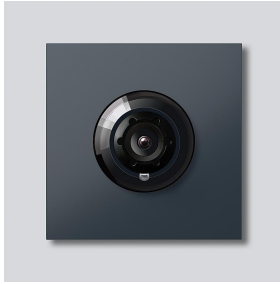

Access-Kamera 130 für
Siedle Vario
ACM 673-03 AG

210011102

Seite 2

Artikel-Bezeichnung

ACM 67x-...

Vario 611

Artikelbeschreibung

Klemmblock

Dichtrahmen Module

Farbe/Material

Schwarz

Grau

KG

E

E

Artikel-Nr.

200029836-00

210007484-00