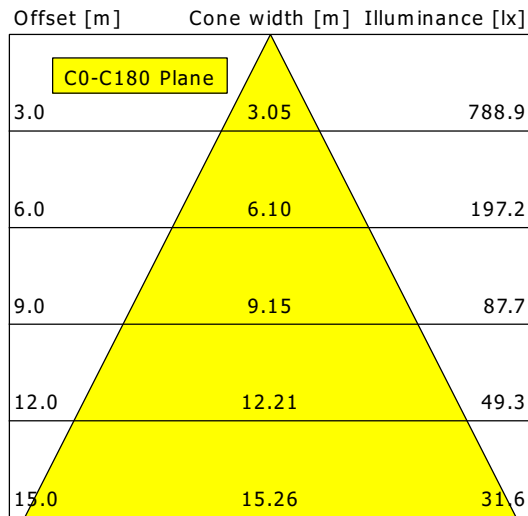

CSARL 71.5030.50

CSA 71 Round (1xLED 52W 830/3000K 5400lm 50 °)

	C0	C90	C180	C270
0°	1315	1315	1315	1315
15°	1105	1105	1105	1105
30°	527	527	527	527
45°	26	26	26	26
60°	10	10	10	10
75°	4	4	4	4
90°	0	0	0	0
cd / 1000 lm				

η	LED
Efficiency	104 lm/W
Direct/Indirect	↓ 100% / ↑ 0%
System Power	52 W
UGR	X=4H, Y=8H
Reflection factors	70/50/20
UGR C0/C180	22.9
UGR C90/C270	22.9
CIE Flux Codes	96 99 100 100 100
Ra/CRI	>80