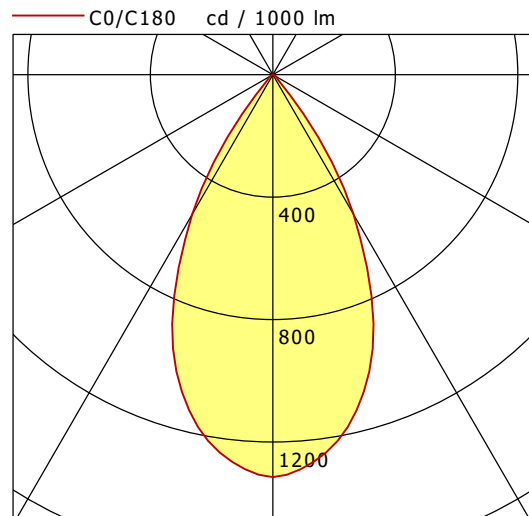

CSARL 71.5030.50

CSA 71 Round (1xLED 52W 830/3000K 5400lm 50 °)

	C0	C90	C180	C270
0°	1315	1315	1315	1315
15°	1105	1105	1105	1105
30°	527	527	527	527
45°	26	26	26	26
60°	10	10	10	10
75°	4	4	4	4
90°	0	0	0	0
cd / 1000 lm				

η	LED
Efficiency	104 lm/W
Direct/Indirect	↓ 100% / ↑ 0%
System Power	52 W
UGR	X=4H, Y=8H
Reflection factors	70/50/20
UGR C0/C180	22.9
UGR C90/C270	22.9
CIE Flux Codes	96 99 100 100 100
Ra/CRI	>80