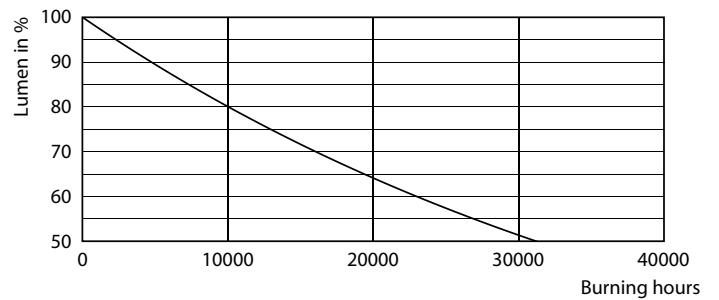

LED-Lampen mit klassischem Glühfaden

Photometrische Daten

LEDbulb SLR 7W A160 E27 818 Amber-GUL

Lebensdauer

15K LED

15K LMP