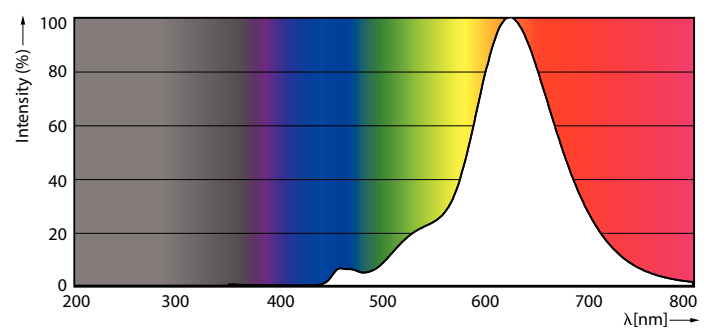

Produkt Daten

Allgemeine Eigenschaften		Nennlichtausbeute (nom.)	
Sockel	E27 [E27]	67,00 lm/W	
EU RoHS-konform	Ja	Farbkonsistenz	<6
Nennlebensdauer (Nom)	15000 h	Farbwiedergabeindex (Nom.)	80
Schaltzyklus	20000X	Restlichtstrom am Ende der Nennlebensdauer (Nom.)	70 %
Lichttechnische Daten		Elektrische Kenndaten	
Farbcode	818 [CCT von 1800 K]	Eingangsfrequenz	50 bis 60 Hz
Lichtstrom (Nom)	470 lm	Power (Rated) (Nom)	7 W
Lichtfarbe	1800	Lampenstrom (Nom)	43 mA
Ähnlichste Farbtemperatur (Nom)	1800 K	Äquivalente Leistung	40 W

Abmessungsskizzen

Bulb A160 230V 40W 470lm 1800K E27 D

Product

LED classic-giant 40W E27 A160 GOLD DIM

Photometrische Daten

LEDbulb SLR A160 7W E27 818 Amber-LDD

LEDbulb SLR 7W A160 E27 818 Amber-POC

LED-Lampen mit klassischem Glühfaden

Photometrische Daten

Technical Parameters 43 Philips Lighting B.V. Page 10

LEDbulb SLR 7W A160 E27 818 Amber-GUL

Lebensdauer

15K LED

15K LMP