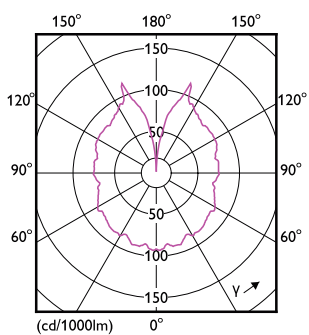

Produkt Daten

Allgemeine Eigenschaften		Nennlichtausbeute (nom.)	
Sockel	E27 [E27]	67,00 lm/W	
EU RoHS-konform	Ja	Farbkonsistenz	<6
Nennlebensdauer (Nom)	15000 h	Farbwiedergabeindex (Nom.)	80
Schaltzyklus	20000X	Restlichtstrom am Ende der Nennlebensdauer (Nom.)	70 %
Lichttechnische Daten		Elektrische Kenndaten	
Farbcode	818 [CCT von 1800 K]	Eingangsfrequenz	50 bis 60 Hz
Lichtstrom (Nom)	470 lm	Power (Rated) (Nom)	7 W
Lichtfarbe	1800	Lampenstrom (Nom)	43 mA
Ähnlichste Farbtemperatur (Nom)	1800 K	Äquivalente Leistung	40 W

Abmessungsskizzen

Bulb A160 230V 40W 470lm 1800K E27 D

Product

LED classic-giant 40W E27 A160 GOLD DIM

Photometrische Daten

LEDbulb SLR A160 7W E27 818 Amber-LDD

LEDbulb SLR 7W A160 E27 818 Amber-POC

LED-Lampen mit klassischem Glühfaden

Photometrische Daten

Technical Parameters 43 Philips Lighting B.V. Page 10

LEDbulb SLR 7W A160 E27 818 Amber-GUL

Lebensdauer

15K LED

15K LMP