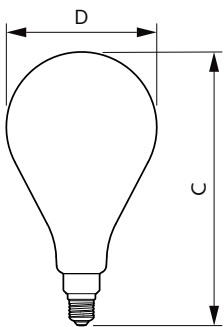

LED-Lampen mit klassischem Glühfaden

Startzeit (Nom)	0,5 s
Aufwärmzeit bis 60 % Licht (Nom.)	0,5 s
Leistungsfaktor (Nom)	0,7
Spannung (Nom)	220-240 V

Temperaturkenndaten

Gehäusetemperatur (max)	45 °C

Dimmen

Dimmbar	Ja

Mechanische Kenndaten

Kolbenausführung	Bernsteinfarben
Kolbenform	A160 [A160 mm]

Zulassungen und Anwendungseigenschaften

Energieeffizienz-Label (EEL)	Not applicable

Energieverbrauch kWh/1.000 Std.	7 kWh

Produktdaten

Gesamt-Produktcode	871951431376700
Bestell-Produktname	LED classic-giant 40W E27 A160 GOLD DIM
EAN/UPC - Produkt	8719514313767
Bestellcode	31376700
Anzahl pro Verpackung	1
SAP-Zähler - Pakete pro Außenkarton	2
SAP-Material	929002983501
Nettogewicht (Einzelteil)	0,230 kg

Abmessungsskizzen

Bulb A160 230V 40W 470lm 1800K E27 D

Product

LED classic-giant 40W E27 A160 GOLD DIM