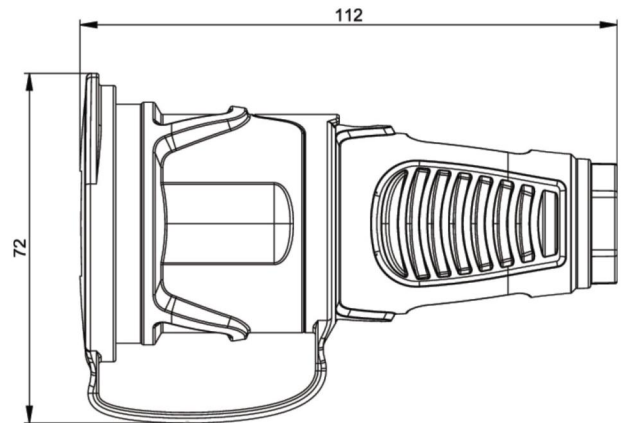

Artikel-Nr.	<b>2521-gs</b>
Bezeichnung	<b>Taurus2 Vollgummi-Kupplung DB nat IP54 (hellgrau/schwarz)</b>
Langbeschreibung	Schutzkontaktkupplung Serie TAURUS2 - Vollgummi mit Deckelband Farbe (Haube/Ring/Deckel): hellgrau/schwarz/schwarz Material (Haube/Kontaktrager): TPE/TPE Schutzkontaktsystem: osterr./deutsch 16A / 250V AC / 3p (2P+E), Schutzart: IP54
GTIN (EAN)	9003399472701
Ursprungsland	AT
Zolltarifnummer	85366990
Nettogewicht	0,095 kg
Verpackungsmenge	20
Mindestbestellmenge	500

ETIM 9.0	EC001327
Ausfuhrung	Kupplung CEE 7/3 (Typ F)
Werkstoff	Vollgummi
Werkstoffgute	Thermoplast
Fur "erschwerete Bedingungen" nach VDE	Ja
Schutzart (IP)	IP54
Steckrichtung	gerade
Anschluss technik	Schraubklemme
Farbe	grau
Polzahl	3
Nennspannung	250 V
Nennstrom	16 A

K (Kabel )	6-13 mm
Leitung flexibel	1-2,5 mm <sup>2</sup>
Kontaktschrauben	80 Ncm
Zugentlastung	110 Ncm
Abmantelungslange	30 mm
Abisolierlange	7 mm

<https://www.pcelectric.at/shop/de/?func=detail&artnr=2521-gs>