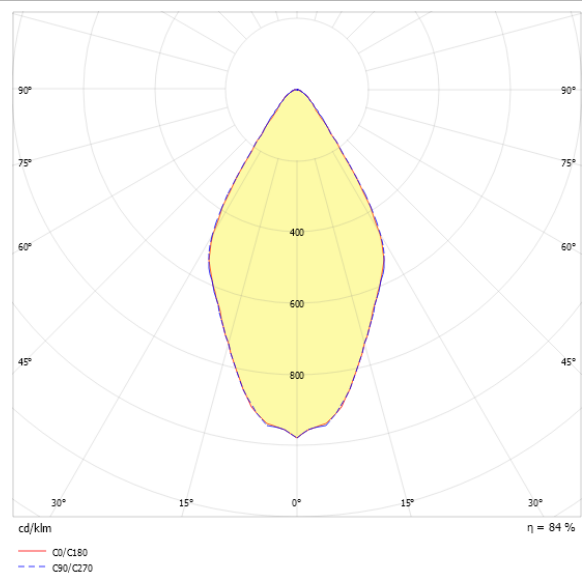

Lichtverteilungskurve

Blendungsbewertung UGR (4H/8H)

UGR längs	19.5
UGR quer	19.4