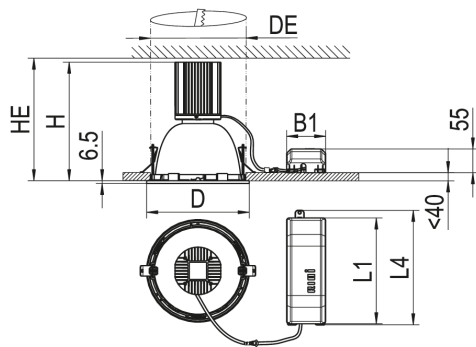

0321462//377 EDLR 235/5000-840 SMB-EDS3

Downlight EDLR

Artikelnummer **0321462//377**

GTIN **4029299534948**

Deeplink https://www.ridi.de/go/0321462_377

Produktbeschreibung

Downlight der EDLR-Produktfamilie. Lichtlenkung durch Reflektor, Ausstrahlungscharakteristik symmetrisch, breitstrahlend, Lichtaustritt direkt. Leuchtmittel LED-M eingebaut, Austausch durch Fachkraft möglich. Die Leuchte generiert einen Bemessungslichtstrom von 4590 lm in Lichtfarbe 840, Lichtstrom einstellbar: Nein. Die hohe LED-Lebensdauer ermöglicht einen langen Einsatz bei gleichbleibender Beleuchtungsgüte. Hohe Lichtqualität durch eine Farbortoleranz von < 3 SDCM. Gehäuse aus Aluminium, weiß, Schutzart IP20. Zusätzlich zu den Standardbefestigungsklammern für Klemmdicken von 0 bis 40 mm, sind als Zubehör spezielle Befestigungsätze wie Paneeleinbausätze, Verstärkungsplatten, Betoneingießtöpfe, Einputzringe, Schräg- und Halbeinbausätze lieferbar. Mit elektronischem Betriebsgerät On/Off. Austausch durch Fachkraft möglich. Nennspannung 220 - 240 V AC/DC 50 - 60 Hz.

Lichttechnik

Lichtlenker	Reflektor
Lichtaustritt	direkt
Lichtverteilung	symmetrisch
Ausstrahlungscharakteristik	breitstrahlend
Ausstrahlungswinkel	58,33 °
UGR-Klasse	≤ 22
Bemessungslichtstrom	4590 lm
Lichtstrom einstellbar	Nein
Leuchteneffizienz	104,3 lm/W

Notbeleuchtung

Einspeisung	Einzelbatterie
Schaltungsart	Dauerschaltung
Leuchtdauer	3 h
Automatischer Selbsttest	Ja
Akkutyp	NiCd

0321462//377 EDLR 235/5000-840 SMB-EDS3

Maßzeichnung

Abmessungen

Maß H	235 mm
Maß D	235 mm
Maß D2	235 mm
Maß B1	115 mm
Maß DE max	225 mm
Maß DE min	223 mm
Maß HE	240 mm
Maß L1	255 mm
Maß L4	275 mm
Nettogewicht	0,340 kg