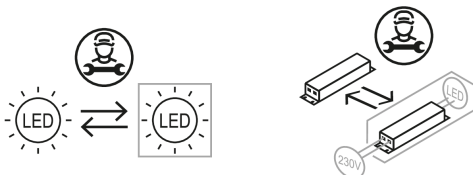

Nachhaltigkeit