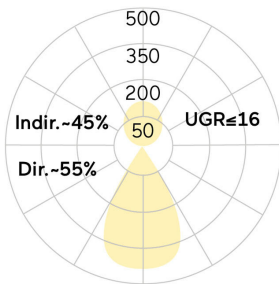

Matric-RX

Pendel-Lichtlinie - Direkt-/ indirektstrahlend

Artikelnummer: LRXLBE-830E-L1987-AB

Kunde / Projekt: _____

Notiz: _____

Produktname	Matric-RX
Leuchtmittel	LED
Installationstyp	Pendel-Lichtlinie
Oberfläche	Jet Black
Lichtverteilung	Direkt-/ indirektstrahlend
CCT	3000K
Farbwiedergabeindex (Ra)	Ra>80
Optisches System	Lens Louvre
Reflektor Innenfarbe	Reflektor: Jet Black
Steuerung	Einfach schaltbar
Länge L/ Ø D (mm)	L=1987mm
Breite B (mm)	B=40mm
Höhe H (mm)	H=75mm
Bestromung	Low-Power
Leuchtenlichtstrom	5806lm
Anschlussleistung	46W
Abhängung	Einseil-Abhäng. (Set)
Farbe Baldachin	Baldachin: passend zu Leuchtenoberfläche
Seillänge (mm)	Pendellänge max 1500mm
Schutzart	IP20
Prüfzeichen	ENEC
Kabelfarbe	Zuleitung: transparent
LED-Lebensdauer	L90B10 (tq 25°C) = 50.000h
UGR	UGR$\leq$16
Photometrischer Code	8 30 / 3 3 9
Photobiologische Klasse	RG0 (EN62471)
Indoor/Outdoor	Indoor: ta [ambient] max. 25°C
Gewicht (kg)	5,9kg