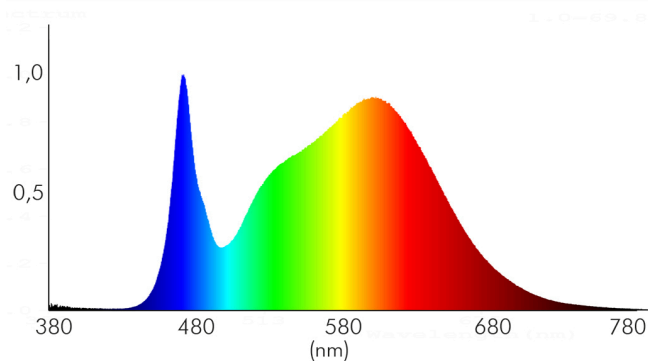

Spektrale Strahlungsverteilung (250..800 nm) - Diagramm

ELEKTRISCHE EIGENSCHAFTEN

Lampenleistung	38 W
Max. Systemleistung	43 W
Vernetzte Lichtquelle [CLS]	nein
Nennstrom der Leuchte	1050 mA
Nennspannung der Leuchte [DC]	36 V
Nennspannung des Betriebsgerätes [AC]	220 - 240 V
Leistungsfaktor [bei Volllast]	0,9
Anzahl am LS B16 [max.]	31
Anzahl am LS C16 [max.]	52
Steuerstrom [Dimmung]	0,2 mA
Fassung	ohne
Art der Verdrahtung	geeignet für Durchgangsverdrahtung
Anschlussart	offene Kabelenden
Anschlussart [Leuchte]	Klinkenstecker
Kabellänge [Leuchte]	30 cm
Kabelquerschnitt [Leuchte]	0,5 mm²
Kabellänge primär (Betriebsgerät)	25 cm
Kabelquerschnitt primär [Betriebsgerät]	0,75 mm²
Anschlussart sekundär [Betriebsgerät]	Klinkenbuchse
Kabellänge sekundär [Betriebsgerät]	40 cm
Kabelquerschnitt sekundär [Betriebsgerät]	0,5 mm²
Anschlussart Dimmerschnittstelle	offene Kabelenden
Kabellänge Dimmerschnittstelle	17 cm

Stand:
05.09.2022
18:03:00