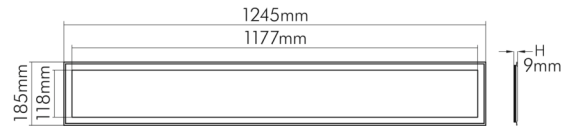

DATENBLATT

LED Panel R1S weiß 38W 840 dim 1-10V

LED Panel zur schnellen, einfachen Montage

Artikelnummer	1570521110
GTIN	4044538064109

□

Abdeckung der Leuchte mit Wärmedämmmaterial möglich	nein

ENERGIEVERBRAUCHSKENNZEICHNUNG

Energieeffizienzklasse	F
Artikelnummer der Lichtquelle	1570521114
EPREL-Registrierungsnummer	933403

LICHTTECHNISCHE EIGENSCHAFTEN

Lichtkegel	freistrahlend/diffus
Lichtquellentyp	DLS/NMLS
Ungebündeltes [NDLS] oder gebündeltes Licht [DLS]	DLS
Farbtemperatur	4000 K
Lichtfarbe	neutralweiß
LED Effizienz	100 lm/W
LED Effizienz [System]	88 lm/W
Gesamtlichtstrom	3800 lm
Nutzlichtstrom [Φ_{use}]	3800 lm
Nutzlichtstrom [Φ_{use}] bezogen auf	breitem Kegel (120°)
Ausstrahlwinkel	120°
Farbabstand [McAdam]	3 SDCM
Farbwiedergabeindex Ra	80
Farbwiedergabeindex R9	7

Stand:
05.09.2022
18:03:00