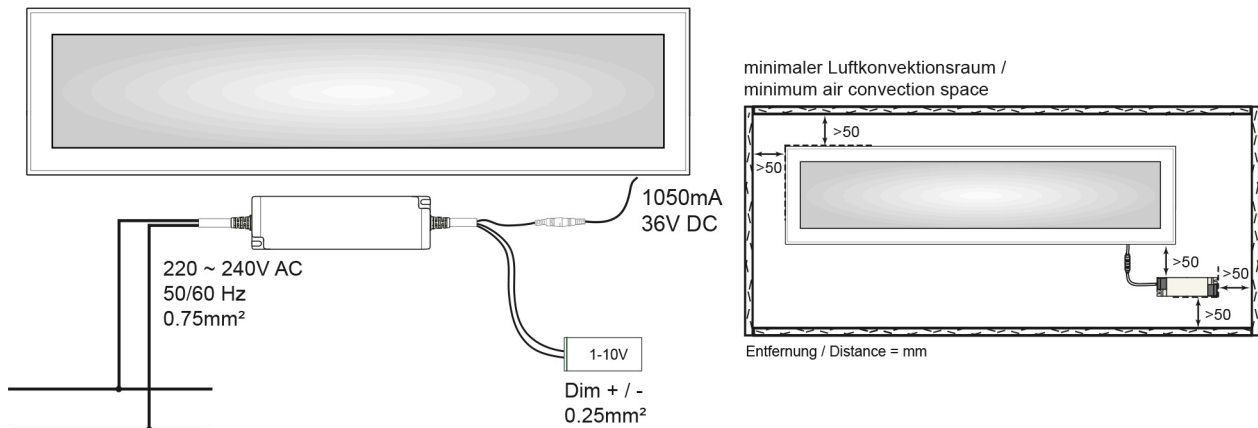

Stand:
05.09.2022
18:03:00

Montagehinweis

TEMPERATUREIGENSCHAFTEN

Umgebungstemperatur [Ta]	0 - 40 °C
--------------------------	-----------

MAßE UND GEWICHT

Länge	1245 mm
Breite	185 mm
Höhe	9 mm
Gewicht	1900 g
Länge [Betriebsgerät]	145 mm
Breite [Betriebsgerät]	43 mm
Höhe [Betriebsgerät]	29 mm
Gewicht [Betriebsgerät]	300 g
Lichtaustrittsöffnung [Länge]	1171 mm
Lichtaustrittsöffnung [Breite]	118 mm
Einbaulänge (Einlegeleuchte)	1221 mm
Einbaubreite (Einlegeleuchte)	161 mm
Deckenausschnitt [Länge]	1230 mm
Deckenausschnitt [Breite]	170 mm