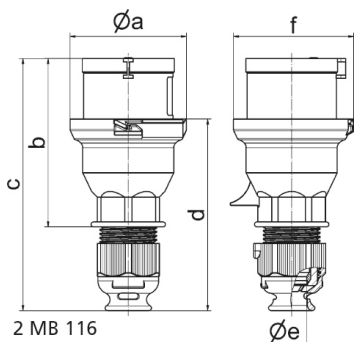

## Stecker Eventtechnik Farbe schwarz - für Theater- und Medienbereich

Artikelbeschreibung	
BALS-Art.-Nr	210791
EAN	4024941145732
Produktgruppe	Stecker QUICK-CONNECT
Stromstärke	32A
Polzahl	5p
Polzahl	3P+N+PE
Lage des Schutzkontaktes	6h
Spannung	200/346 bis 240/415V

<b>Artikelbeschreibung</b>	
Frequenz	50 und 60Hz
Schutzart	IP44
Kennfarbe	rot
Gerätefarbe	Kragen schwarz RAL 9005, Gehäusehaube schwarz RAL 9005, Kabelverschraubung schwarz RAL 9005
Anschluss technik	schraublose Federklemmtechnik mit Käfigzugfederklemmen
Maximaler Leiterquerschnitt	6,0 qmm
Kabeleinführung	Verschraubung
Geräte-Höhe	179mm
Geräte-Breite	92mm
Geräte-Tiefe	88mm
Gehäusematerial	Polyamid
Kontakte	Der Kontaktträger ist aus Polyamid, Die Kontakte sind Messing vernickelt

<b>sonstige technische Eigenschaften</b>	
	Mit Multi-Grip Kabelverschraubung und integrierter Zugentlastung, Für Kabel mit einem min. Durchmesser von 11mm bis max. Durchmesser 23mm, Die Verbindung der Gehäuseteile ist schraubenlos und wird durch einen Rastverschluß arretiert. Ein Öffnen mittels Schraubendreher ist möglich

<b>Logistikdaten</b>	
Einzelgewicht	0.264 kg / Stück
Verpackungsart	Tüte

Logistikdaten	
Inhaltsmenge	1 ST
EAN	4024941145732
Länge	88 mm
Breite	92 mm
Höhe	179 mm
Gewicht	0.265 kg
Volumen	1'449.184 ccm
Verpackungsart	Karton
Inhaltsmenge	10 ST
EAN	4024941840446
Länge	295 mm
Breite	185 mm
Höhe	215 mm
Gewicht	2.804 kg
Volumen	9'975 ccm