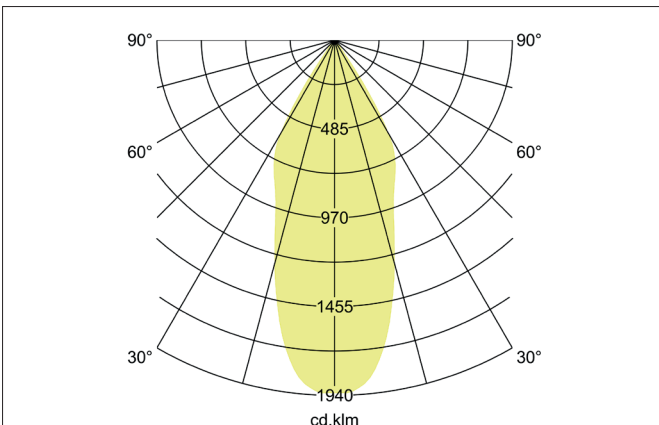

**ARTEMIS MAXI LED-Einbaurichtstrahler, DALI**  
 Artikel-Nr. 88274165DA

Licht.  
 Für Generationen.

**Ausschreibungstext**

Runder LED-Einbaurichtstrahler, DALI, Deckenausschnitt Ø 170 mm, Einbautiefe 136 mm, Außendurchmesser 182 mm, mit rotationssymmetrisch tief-breit-strahlender Lichtstärkeverteilung. Optimale Lichtverteilung durch eine Abdeckung Glas transparent., Bemessungslichtstrom 5.264 lm, Bemessungsleistung 1 x 41,5 W, Lichtfarbe neutralweiß, ähnlichste Farbtemperatur (CCT) 3.500 K, allgemeiner Farbwiedergabeindex CRI > 90, Gehäusewerkstoff: Aluminium, Farbe: struktursilber, zulässige Umgebungstemperatur (ta): -20 °C - +25 °C, Schutzklasse (EN 61140): II, Schutzart (DIN EN 60529): IP20. Mit elektronischem Betriebsgerät, DALI dimmbar.

Artikeldaten	
Artikel-Nr.	88274165DA
GTIN	4251433983958
Serienname	ARTEMIS MAXI
Kurzbeschreibung	LED-Einbaurichtstrahler, DALI
Material	Aluminium
Farbe	silber
Ausführung der Oberfläche	struktur
Form	rund
Außendurchmesser	182 mm
Einbaudurchmesser	170 mm
Einbautiefe	136 mm
Nettogewicht	N.N.