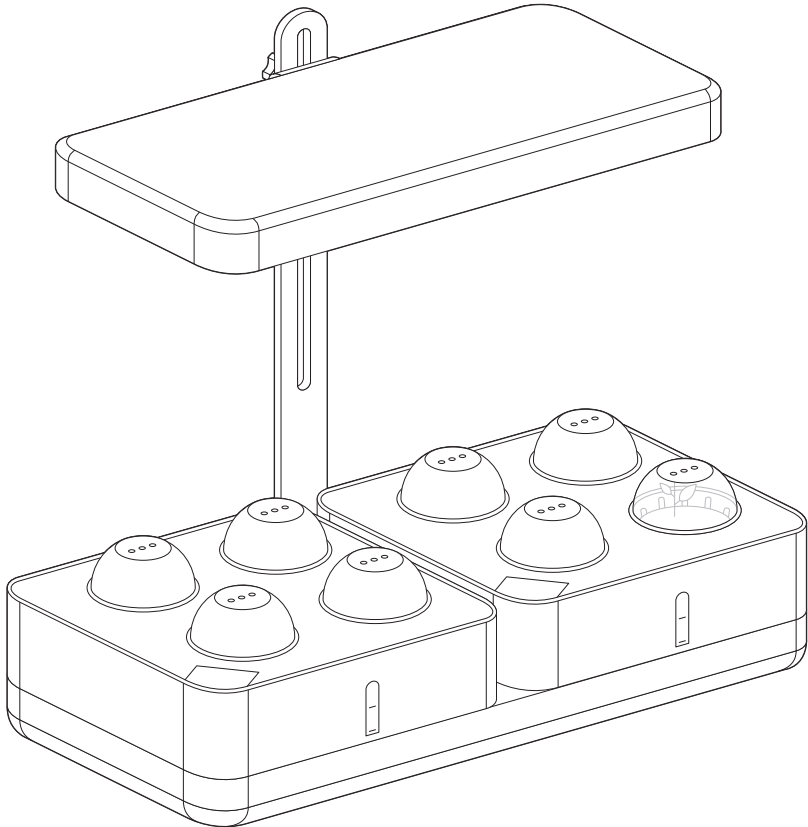

**INDOOR GARDEN
KIT 450**

	EAN	W	lm	K	⊖ (°C)	V _{ac}	mA	Hz	R _a	IP	
INDOOR GARDEN KIT 450 WT	4058075576131	20	1350	3550	-20...+40	220-240	180	50/60	≥80	20	2200 g