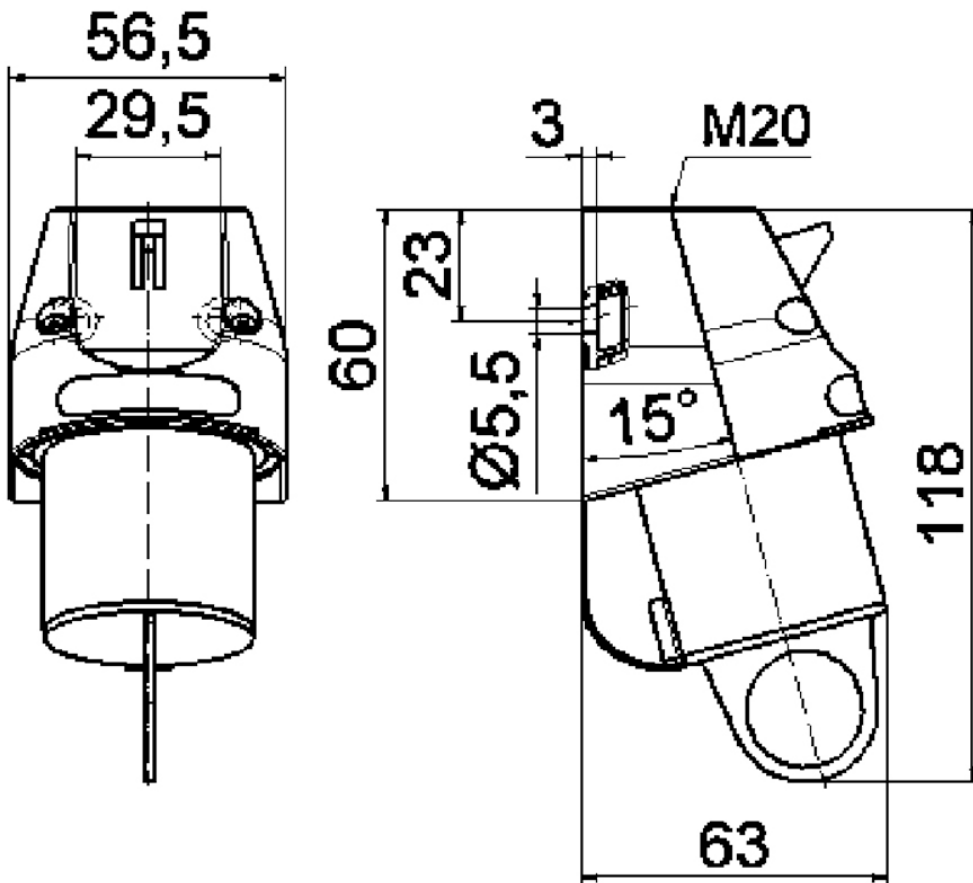

Wandgerätestecker - mit Verschlusshaube

Artikelbeschreibung	
BALS-Art.-Nr	2400
EAN	4024941024006
Produktgruppe	Wandgerätestecker GT
Stromstärke	16A
Polzahl	3p
Polzahl	2P+PE
Lage des Schutzkontaktes	6h
Spannung	200 bis 250V
Frequenz	50 und 60Hz

Artikelbeschreibung	
Schutzart	IP44
Kennfarbe	blau
Gerätefarbe	Gehäuseunterteil blau RAL 5015, Gehäuseoberteil blau RAL 5015, Kragen blau RAL 5015, Verschlusshaube blau RAL 5015
Anschluss technik	Schraubklemmen als Buchsenklemmen
Maximaler Leiterquerschnitt	2,5 qmm
Kabeleinführung	1xM20 oben
Gehäusegrösse	60x56,5 mm (HxB)
Gehäusematerial	Polyamid
Kontakte	Der Kontaktträger ist aus Polyamid, Die Kontakte sind Messing blank

Zusätzliche technische Informationen	
	Die Leitungseinführung ist einmal oben offen und einmal rückwärtig verschlossen
	Mit Verschluss haube

Logistikdaten	
Einzelgewicht	0,118 kg / Stück
Verpackungsart	Tüte
Inhaltsmenge	1 ST
EAN	4024941024006
Länge	410 mm

Logistikdaten	
Breite	285 mm
Gewicht	0,119 kg
Verpackungsart	Karton
Inhaltsmenge	10 ST
EAN	4024941832663
Länge	275 mm
Breite	175 mm
Höhe	137 mm
Gewicht	1,305 kg
Volumen	5.737,5 ccm

5 MB 162