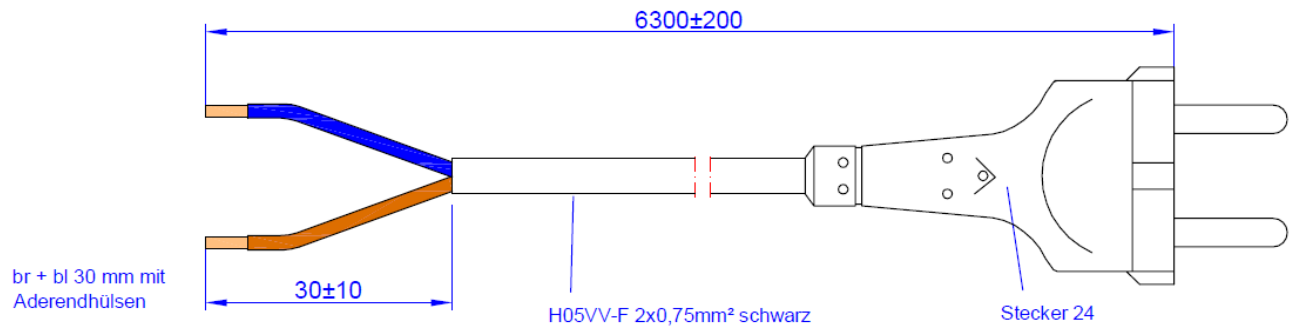

Skizze / Bild

Staubsauger Zuleitung mit Konturenstecker und Aderendhülsen	Appliance cord with shaped plug and end sleeves
Leitung: <ul style="list-style-type: none"> H05VV-F 2x0,75mm² schwarz Länge: 6,3m 	Cable: <ul style="list-style-type: none"> H05VV-F 2x0,75mm² black Length: 6,3m
Anschluss: <ul style="list-style-type: none"> Seite1: Konturenstecker 16A, angespritzt, PVC 70° Seite2: 30mm abgemantelt / Aderendhülsen 	Connection: <ul style="list-style-type: none"> Side1: shaped plug 16A; molded, polyvinyl chloride 70° Side2: 30mm / end sleeves
Maße: <ul style="list-style-type: none"> siehe Zeichnung 	Measurement: <ul style="list-style-type: none"> according to drawing
Lieferform: <ul style="list-style-type: none"> Verpackt in Polybeutel 	Packing: <ul style="list-style-type: none"> packed in polybag