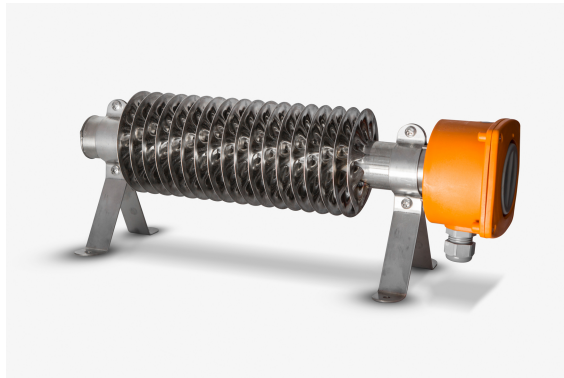

Produktbezeichnung	ET-RRU-1000
Artikelnummer	40531
Hersteller	ETHERMA

Produktbeschreibung

Rippenrohrheizkörper ohne Regelung, 1kW, IP66/67, 230V

Zum Heizen feuchter Räume, z. Gewächshäuser, Schutz empfindlicher Geräte gegen Einfrieren, Erwärmung unter rauen Betriebsbedingungen wie Pumpstationen, Krankenhäuser, Baufahrzeuge und Hauptverwaltung in Fabrikgebäuden. Optimale Wärmeableitung durch große Oberfläche der Faltrippen. Das eingebaute Heizelement aus technischer Keramik sorgt für eine gute Wärmeverteilung. Robuster Heizkörper aus Edelstahl, Werkstoff 1.4512, alle Teile rostfrei, alle Befestigungspunkte staubdicht und wasserdicht, für Wand- und Bodenmontage. Ohne Thermostat, Oberflächentemperatur: maximal 185°C, CE-konform, Zertifizierung: KEMA-KEUR, Schutzart: IP66/67, Anschluss: Festanschluss oder steckerfertig.

Technische Details

Automatischer Temperaturregler	Nein	Leistung	1000 Watt
Niedrige Oberflächentemperatur	Nein	Rippen-Durchmesser	120 Millimeter
Universell anschließbar	Ja	Spannung	230 Volt
Schutzart (IP)	IP66/IP67	Höhe	184 Millimeter
		Breite	120 Millimeter
		Länge	700 Millimeter