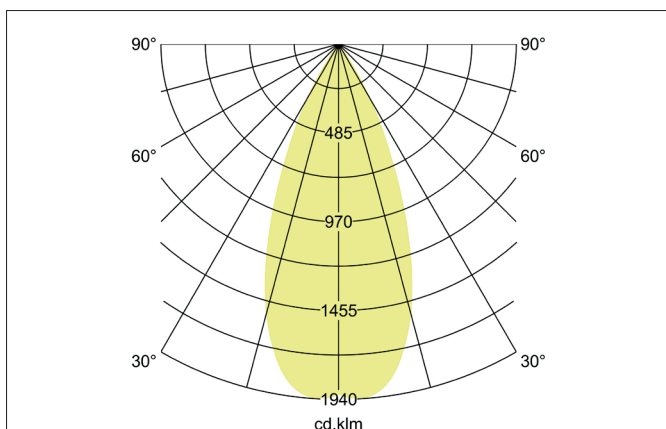

TRAXX MICRO LED-Pendelleuchte, schaltbar

Artikel-Nr. 88854173

Licht.
Für Generationen.

Ausschreibungstext

Runde LED-Pendelleuchte, schaltbar, Deckenausschnitt Einbautiefe mm,, Gewicht 0,421 kg, mit rotationssymmetrisch tief-breit-strahlender Lichtstärkeverteilung. Optimale Lichtverteilung durch eine Abdeckung Glas transparent., Bemessungslichtstrom 1.073 lm, Bemessungsleistung 1 x 9 W, Lichtfarbe warmweiß, ähnlichste Farbtemperatur (CCT) 3.000 K, allgemeiner Farbwiedergabeindex CRI > 90, Lebensdauer L80/B50 bei 25 °C: 50.000 h, Gehäusewerkstoff: Aluminium / Glas / Kunststoff, Farbe: strukturweiß, zulässige Umgebungstemperatur (ta): -20 °C - +25 °C, Schutzklasse (EN 61140): I, Schutzart (DIN EN 60529): IP20.Mit elektronischem Betriebsgerät, schaltbar.

Artikeldaten	
Artikel-Nr.	88854173
GTIN	4251433976929
Serienname	TRAXX MICRO
Kurzbeschreibung	LED-Pendelleuchte, schaltbar
Material	Aluminium / Glas / Kunststoff
Farbe	weiß
Ausführung der Oberfläche	struktur
Form	rund
Aufbauhöhe	113 mm
Nettogewicht	0,421 kg