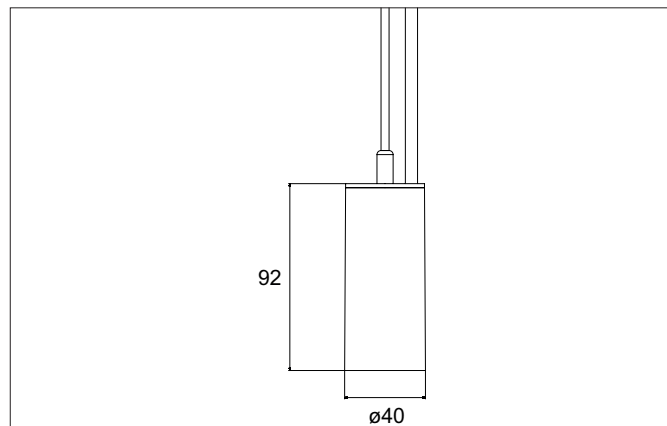

TRAXX MICRO LED-Pendelleuchte, schaltbar

Artikel-Nr. 88854173

Licht.
Für Generationen.

Ausschreibungstext

Runde LED-Pendelleuchte, schaltbar, Deckenausschnitt Einbautiefe mm,, Gewicht 0,421 kg, mit rotationssymmetrisch tief-breit-strahlender Lichtstärkeverteilung. Optimale Lichtverteilung durch eine Abdeckung Glas transparent., Bemessungslichtstrom 1.073 lm, Bemessungsleistung 1 x 9 W, Lichtfarbe warmweiß, ähnlichste Farbtemperatur (CCT) 3.000 K, allgemeiner Farbwiedergabeindex CRI > 90, Lebensdauer L80/B50 bei 25 °C: 50.000 h, Gehäusewerkstoff: Aluminium / Glas / Kunststoff, Farbe: strukturweiß, zulässige Umgebungstemperatur (ta): -20 °C - +25 °C, Schutzklasse (EN 61140): I, Schutzart (DIN EN 60529): IP20.Mit elektronischem Betriebsgerät, schaltbar.

Artikeldaten	
Artikel-Nr.	88854173
GTIN	4251433976929
Serienname	TRAXX MICRO
Kurzbeschreibung	LED-Pendelleuchte, schaltbar
Material	Aluminium / Glas / Kunststoff
Farbe	weiß
Ausführung der Oberfläche	struktur
Form	rund
Aufbauhöhe	113 mm
Nettogewicht	0,421 kg

TRAXX MICRO LED-Pendelleuchte, schaltbar

Artikel-Nr. 88854173

Licht.
Für Generationen.

Lichttechnik	
Farbtemperatur	3.000 K
Lichtfarbe	weiß
Lichtaustritt	direkt
Lichtstrom	1.073 lm
Systemeffizienz	119 lm/W
Farbtoleranz	McAdam-Step 3
Farbwiedergabe	CRI > 90
Reflektor	hochglänzend
Abstrahlwinkel	40°
Lichtverteilung	symmetrisch
Farbtemperatur einstellbar	nein

Montagetechnik	
Montageart	Pendelmontage
Montageort	Deckenmontage
Verstellbarkeit	nicht verstellbar
Pendellänge max.	1.500 mm
Werkstoff der Abdeckung	Glas transparent
Geeignet für Durchgangsverdrahtung	Nein