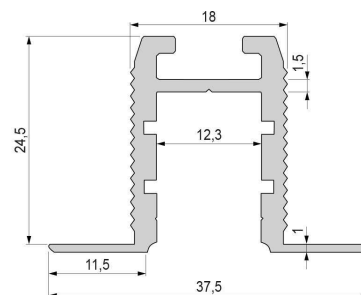

Artikel Nr.: 975475

Trockenbau-Profil, Wand-Decke ET-03-10 passend für 12mm LED Stripes

Charakteristik

Material	Aluminium
Farbe	Verkehrsweiß RAL 9016
Optik	0,00

Abmessungen und Gewicht

Länge	2500,00
Breite	37,50
Höhe	25,50
Durchmesser	0,00
Gewicht	g

Montage

Befestigungsmöglichkeiten

- über einen Nutzenstein mit Spannfedern
- Montagekleber
- Wärmebeständiges doppelseitiges Klebeband
- Schaumstoffklebeband für unebene Oberflächen
- Senkkopfschrauben
- Zentrier-Bohrhilfe: das Profil verfügt im Inneren über eine kleine Fuge

Artikel Nr.: 975475

drywall-profile, wall-ceiling ET-03-10 suitable for 12mm LED Stripes

Characteristics

Material	aluminum
Color	Traffic white RAL 9016
Optic	

Dimensions & Weight

Length	2500,00
Width	37,50
Height	25,50
Diameter	0,00
Product Weight	g