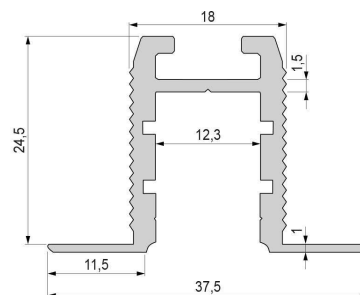

Artikel Nr.: 975475

Trockenbau-Profil, Wand-Decke ET-03-10 passend für 12mm LED Stripes

Charakteristik

Material	Aluminium
Farbe	Verkehrsweiß RAL 9016
Optik	0,00

Abmessungen und Gewicht

Länge	2500,00
Breite	37,50
Höhe	25,50
Durchmesser	0,00
Gewicht	g

Montage

Befestigungsmöglichkeiten

- über einen Nutzenstein mit Spannfedern
- Montagekleber
- Wärmebeständiges doppelseitiges Klebeband
- Schaumstoffklebeband für unebene Oberflächen
- Senkkopfschrauben
- Zentrier-Bohrhilfe: das Profil verfügt im Inneren über eine kleine Fuge

Artikel Nr.: 975475

drywall-profile, wall-ceiling ET-03-10 suitable for 12mm LED Stripes

Characteristics

Material	aluminum
Color	Traffic white RAL 9016
Optic	

Dimensions & Weight

Length	2500,00
Width	37,50
Height	25,50
Diameter	0,00
Product Weight	g