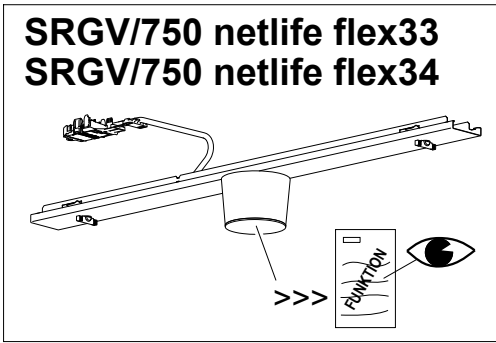

INSTRUCTION

REGIOLUX

Regiolux GmbH
 Hellinger Str. 3
 D-97486 Königsberg/Bay.
 T 09525 89-0
<http://www.regiolux.de>
info@regiolux.de

CASAMBI

Achtung:
 Leuchte nicht öffnen!
 Garantieverlust!

Attention:
 Don't open the luminaire!
 Loss of Guarantee!