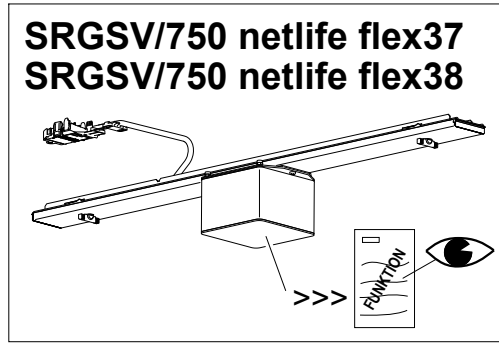

INSTRUCTION

REGIOLUX

Regiolux GmbH
 Hellinger Str. 3
 D-97486 Königsberg/Bay.
 T 09525 89-0
<http://www.regiolux.de>
info@regiolux.de

CASAMBI

Achtung:
 Leuchte nicht öffnen!
 Garantieverlust!

Attention:
 Don't open the luminaire!
 Loss of Guarantee!