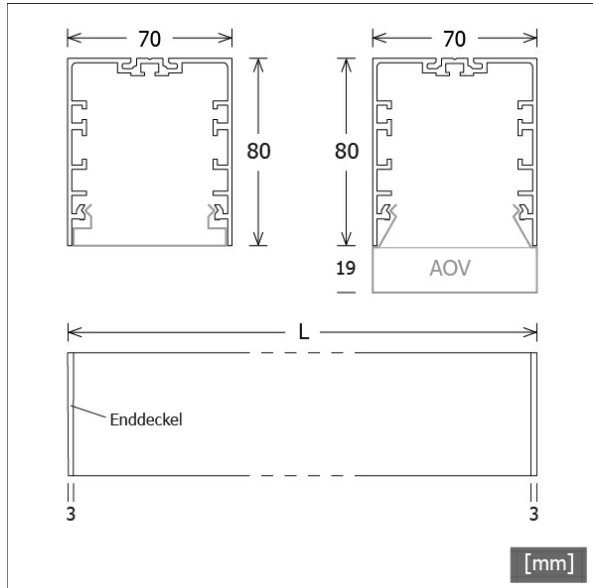

## Beschreibung

- Linearleuchte für direkte Decken-, Wand- oder abgehängte Montage
- symmetrische Lichtverteilung und Ausleuchtung
- hohe Wartungsfreundlichkeit
- keine UV- und Wärmestrahlung
- Drahtseilabhängungen (mit Einspeisung) oder Wandhalter (2 Stück) separat bestellen
- Gehäuse aus Aluminium
- Enddeckel aus Zinkdruckguss
- Acrylglassdiffusor opal bündig mit Profölführung und werkzeugloser Einrasttechnik
- direkter Decken- oder Wandanbau über Schraubmontage
- 5-polige Anschlussklemme
- Betriebsgerät (LED-Konverter DALI, dimmbar) integriert

## Abmessungen / Gewichte

Länge	1136 mm
Breite	70 mm
Höhe	80 mm
Nettogewicht	3,66 kg
Bruttogewicht	4,09 kg