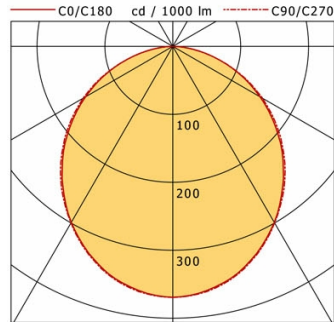

ML-A 070.1130.11 AOB/DALI

ML-A 070.1130.11 AOB/DALI

Monoline 070 Surface-Mounted & Pendant (1xLED 44W 830/3000K 4200lm)

	C0	C90	C180	C270
0°	369	369	369	369
15°	350	351	350	351
30°	299	300	299	300
45°	229	233	229	233
60°	148	153	148	153
75°	65	65	65	65
90°	1	0	1	0

cd / 1000 lm

Offset [m]	Cone width [m]		Illuminance [lx]
3.0	8.08	8.31	172.3
6.0	16.15	16.62	43.1
9.0	24.23	24.93	19.1
12.0	32.31	33.24	10.8
15.0	40.38	41.55	6.9

η	LED
Efficiency	95 lm/W
Direct/Indirect	↓ 100% / ↑ 0%
System Power	44 W
UGR	X=4H, Y=8H
Reflection factors	70/50/20
UGR C0/C180	26.6
UGR C90/C270	26.5
CIE Flux Codes	48 79 96 100 100
Ra/CRI	>80

LTS

Zubehör

LK-Z070.103.03/DIM
Drahtseil-Set mit Einspeisung DALI
(5-adrig, Länge: 3000 mm)

LK-Z070.103.05/DIM
Drahtseil-Set mit Einspeisung DALI
(5-adrig, Länge: 5000 mm)

LK-Z070.104.03
Drahtseil-Set ohne Einspeisung
(Länge: 3000 mm)

LK-Z070.104.05
Drahtseil-Set ohne Einspeisung
(Länge: 5000 mm)