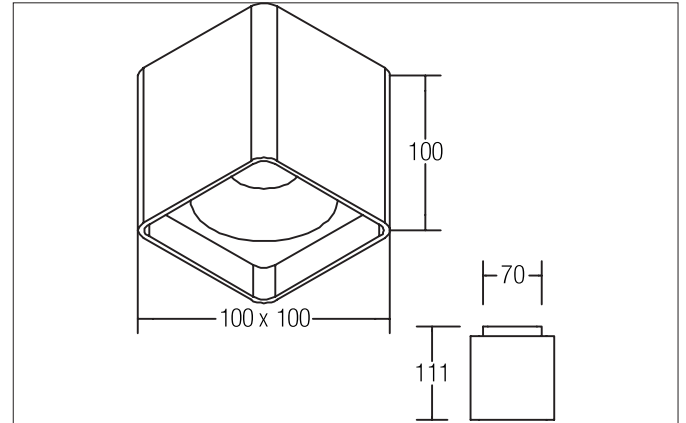

**QUBIC LED-Anbaudownlight, mit Indirektanteil, schaltbar**  
 Artikel-Nr. 12040173

Licht.  
Für Generationen.

**Ausschreibungstext**  
 Quadratisches LED-Anbaudownlight, mit Indirektanteil, schaltbar, Leuchtenlänge 100 mm, Leuchtenbreite 100 mm, Höhe 111 mm Gewicht 1,458 kg, Reflektor silber mit rotationssymmetrisch tief-breit-strahlender Lichtstärkeverteilung. Optimale Lichtverteilung durch eine Abdeckung Glas transparent. Bemessungslichtstrom 1.130 lm, Bemessungsleistung 1 x 14,5 W, Leuchten-Lichtausbeute 78 lm/W, Lichtfarbe warmweiß, ähnlichste Farbtemperatur (CCT) 3.000 K, allgemeiner Farbwiedergabeindex CRI > 80, Gehäusewerkstoff: Aluminium / Kunststoff, Farbe: strukturweiß, Zulässige Umgebungstemperatur (ta): -20 °C - +25 °C, Schutzklasse (EN 61140): I, Schutzart (DIN EN 60529): IP20. Mit elektronischem Betriebsgerät, schaltbar.

Artikeldaten	
Artikel-Nr.	12040173
GTIN	4250047798606
Serienname	QUBIC
Kurzbeschreibung	LED-Anbaudownlight, mit Indirektanteil, schaltbar
Material	Aluminium / Kunststoff
Farbe	weiß
Ausführung der Oberfläche	struktur
Form	quadratisch
Länge	100 mm
Breite	100 mm
Aufbauhöhe	111 mm
Lieferumfang	inkl. Konverter zum Anschluss an 230 V-Netzspannung, schaltbar
Nettogewicht	1,458 kg

Montagetechnik	
Montageart	Anbaumontage
Montageort	Deckenmontage
Verstellbarkeit	nicht verstellbar
Werkstoff der Abdeckung	Glas transparent

Logistische Daten	
Bruttogewicht	1,527 kg
Länge Verpackung	150 mm
Breite Verpackung	120 mm
Höhe Verpackung	160 mm
Entsorgung am Ende der Lebensdauer	Das Produkt darf nicht mit dem Hausmüll entsorgt werden. Sie sind verpflichtet, solche Elektro-Altgeräte separat zu entsorgen. Informieren Sie sich bitte bei Ihrer Kommune über die Möglichkeiten der geregelten Entsorgung. Mit der getrennten Entsorgung führen Sie die Altgeräte dem Recycling oder anderen Formen der Wiederverwertung zu. Sie helfen damit zu vermeiden, dass u. U. belastende Stoffe in die Umwelt gelangen.