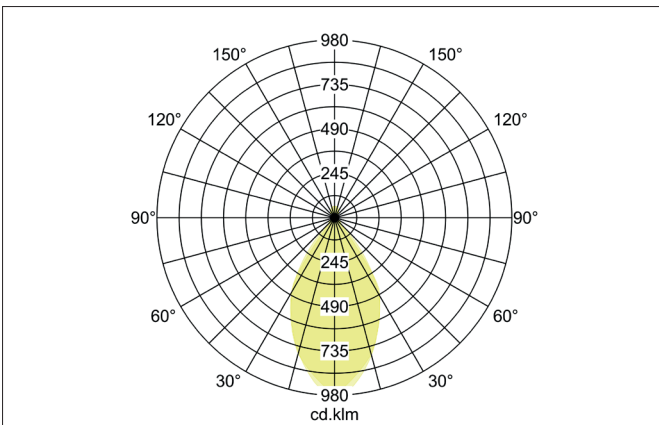

**QUBIC LED-Anbaudownlight, mit Indirektanteil, schaltbar**  
 Artikel-Nr. 12040173

Licht.  
Für Generationen.

**Ausschreibungstext**  
 Quadratisches LED-Anbaudownlight, mit Indirektanteil, schaltbar, Leuchtenlänge 100 mm, Leuchtenbreite 100 mm, Höhe 111 mm Gewicht 1,458 kg, Reflektor silber mit rotationssymmetrisch tief-breit-strahlender Lichtstärkeverteilung. Optimale Lichtverteilung durch eine Abdeckung Glas transparent. Bemessungslichtstrom 1.130 lm, Bemessungsleistung 1 x 14,5 W, Leuchten-Lichtausbeute 78 lm/W, Lichtfarbe warmweiß, ähnlichste Farbtemperatur (CCT) 3.000 K, allgemeiner Farbwiedergabeindex CRI > 80, Gehäusewerkstoff: Aluminium / Kunststoff, Farbe: strukturweiß, Zulässige Umgebungstemperatur (ta): -20 °C - +25 °C, Schutzklasse (EN 61140): I, Schutzart (DIN EN 60529): IP20. Mit elektronischem Betriebsgerät, schaltbar.

Artikeldaten	
Artikel-Nr.	12040173
GTIN	4250047798606
Serienname	QUBIC
Kurzbeschreibung	LED-Anbaudownlight, mit Indirektanteil, schaltbar
Material	Aluminium / Kunststoff
Farbe	weiß
Ausführung der Oberfläche	struktur
Form	quadratisch
Länge	100 mm
Breite	100 mm
Aufbauhöhe	111 mm
Lieferumfang	inkl. Konverter zum Anschluss an 230 V-Netzspannung, schaltbar
Nettogewicht	1,458 kg

**QUBIC LED-Anbaudownlight, mit Indirektanteil, schaltbar**

Artikel-Nr. 12040173

Licht.  
Für Generationen.

Lichttechnik	
Farbtemperatur	3.000 K
Lichtfarbe	weiß
Lichtaustritt	direkt/indirekt
Lichtstrom	1.130 lm
Systemeffizienz	78 lm/W
Farbwiedergabe	CRI > 80
Reflektor	sonstige
Reflektorfarbe	silber
Abstrahlwinkel	60°
Lichtverteilung	symmetrisch