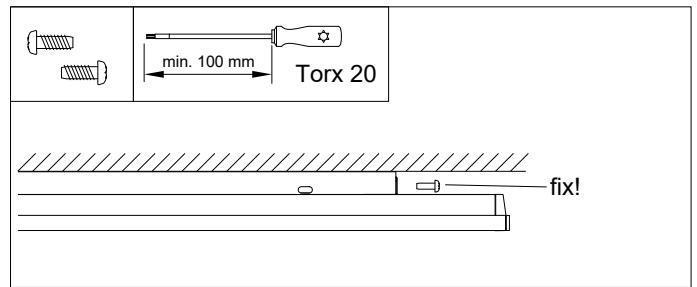

INSTRUCTION

KYAI

4630

kayak

REGIOLUX

Regiolux GmbH
Hellinger Str. 3
D-97486 Königshausen/Bay.
T 09525 89-0
<http://www.regiolux.de>
info@regiolux.de

Demontage