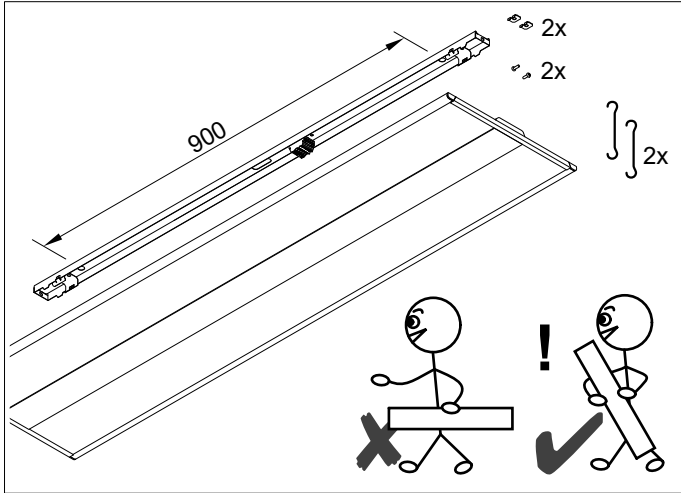

INSTRUCTION

KYAI

4630

kayak

REGIOLUX

Regiolux GmbH
Hellinger Str. 3
D-97486 Königshausen/Bay.
T 09525 89-0
<http://www.regiolux.de>
info@regiolux.de

Demontage