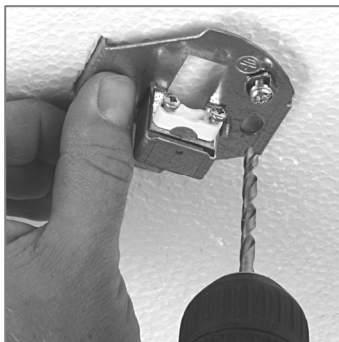

Befestigung am Profil / Fixing on the profile

LK-Z 045.103... + LK-Z 045.104...

Deckenbefestigung Drahtseilabhangung mit Einspeisung / Ceiling fixing wire-rope suspension with feeder

LK-Z 045.103...

Deckenbefestigung Drahtseilabhangung ohne Einspeisung / Ceiling fixing wire-rope suspension without feeder