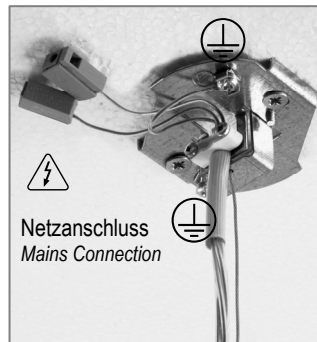

Befestigung am Profil / Fixing on the profile

LK-Z 045.103... + LK-Z 045.104...

Deckenbefestigung Drahtseilabhangung mit Einspeisung / Ceiling fixing wire-rope suspension with feeder

LK-Z 045.103...

Deckenbefestigung Drahtseilabhangung ohne Einspeisung / Ceiling fixing wire-rope suspension without feeder