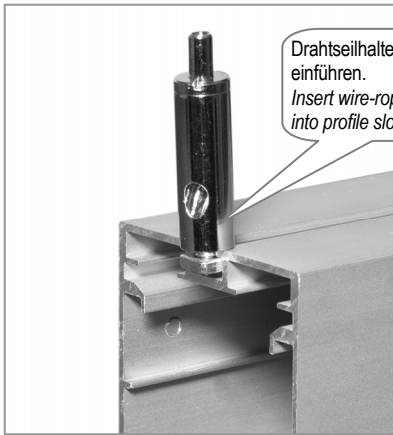

Befestigung am Profil / Fixing on the profile

LK-Z 045.103... + LK-Z 045.104...

Deckenbefestigung Drahtseilabhangung mit Einspeisung / Ceiling fixing wire-rope suspension with feeder

LK-Z 045.103...

Deckenbefestigung Drahtseilabhangung ohne Einspeisung / Ceiling fixing wire-rope suspension without feeder