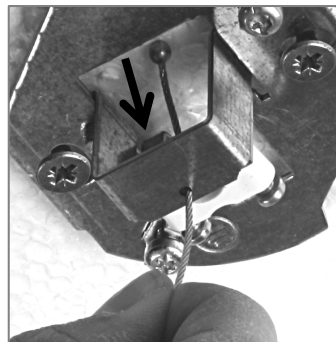

Befestigung am Profil / Fixing on the profile

LK-Z 045.103... + LK-Z 045.104...

Deckenbefestigung Drahtseilabhangung mit Einspeisung / Ceiling fixing wire-rope suspension with feeder

LK-Z 045.103...

Deckenbefestigung Drahtseilabhangung ohne Einspeisung / Ceiling fixing wire-rope suspension without feeder