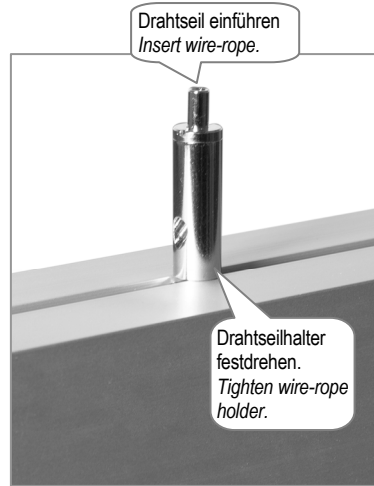

Befestigung am Profil / Fixing on the profile

LK-Z 045.103... + LK-Z 045.104...

Deckenbefestigung Drahtseilabhangung mit Einspeisung / Ceiling fixing wire-rope suspension with feeder

LK-Z 045.103...

Deckenbefestigung Drahtseilabhangung ohne Einspeisung / Ceiling fixing wire-rope suspension without feeder