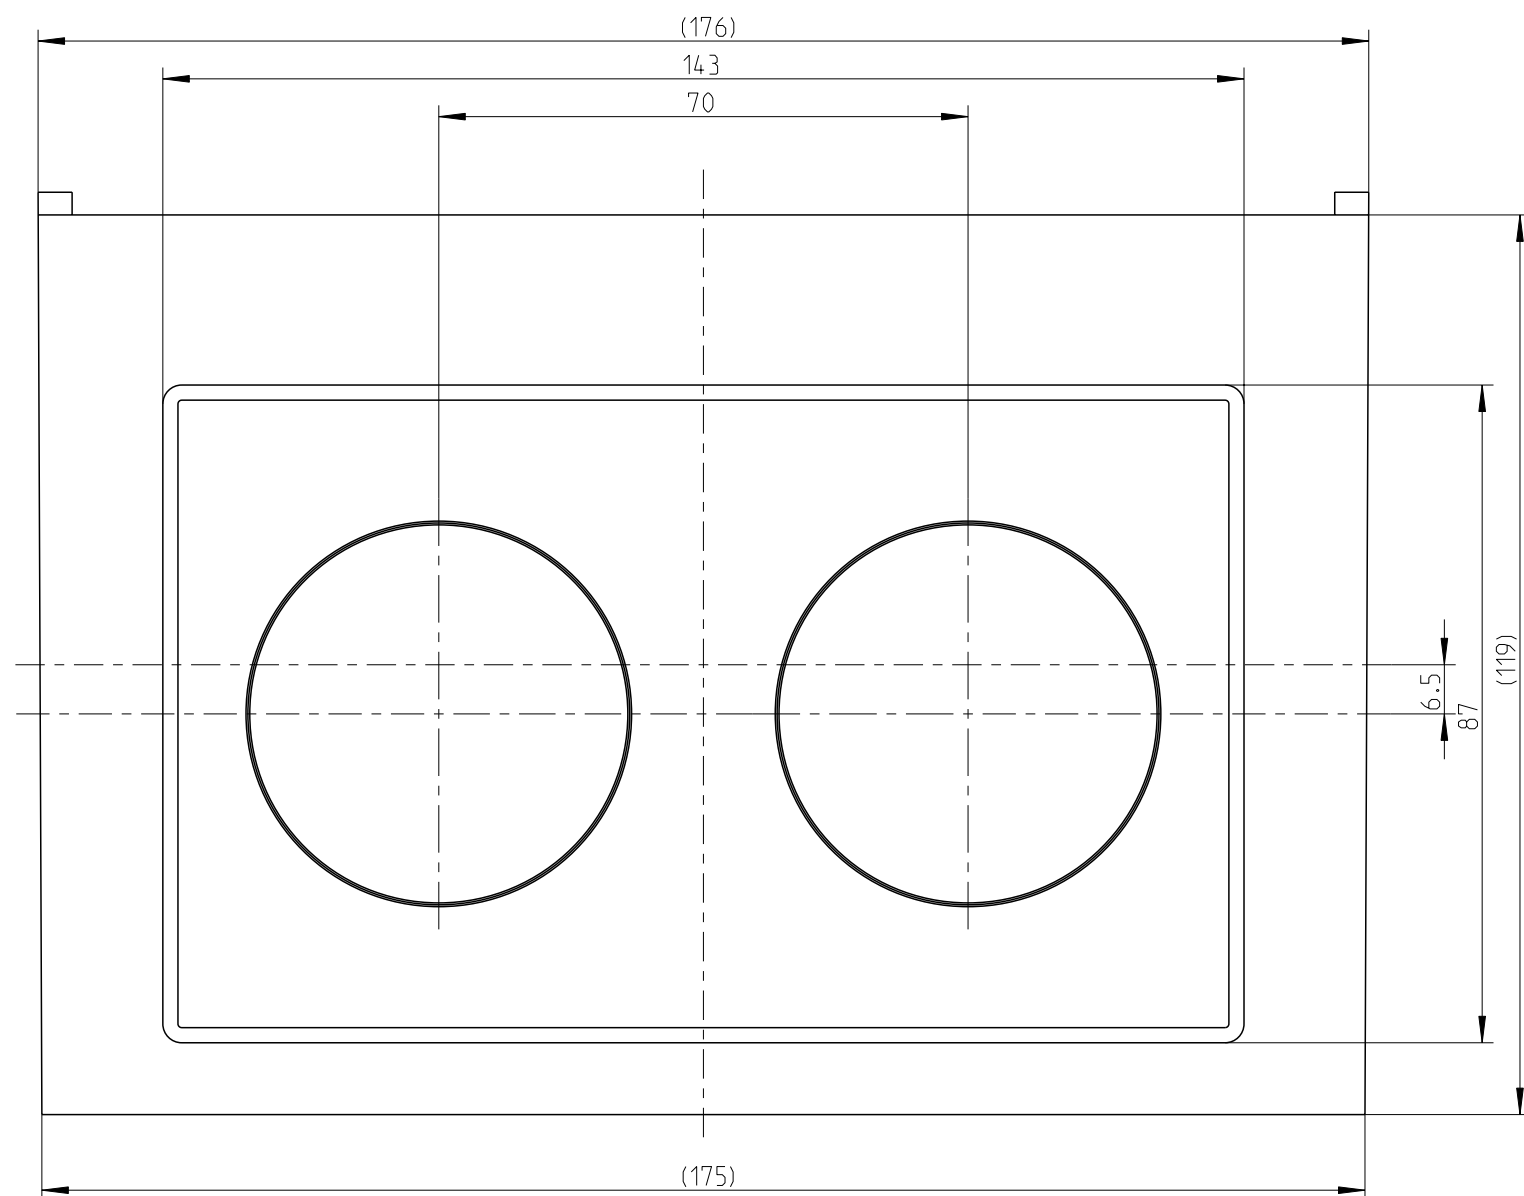

A

B

C

D

E

F

Membranordnung/
membrane position

M50 M50

Schutzvermerk ISO 16016 beachten. Refer to protection notice ISO 16016. Maßstab: 1:1

Massblatt/ dimension sheet

Kombiflansch GLF-231-m

M-072-231-01

0 Freigabe 03.05.18

(Dateiname Modell:) M-072-231-01

(Dateiname Zeichnung:) M-072-231-01