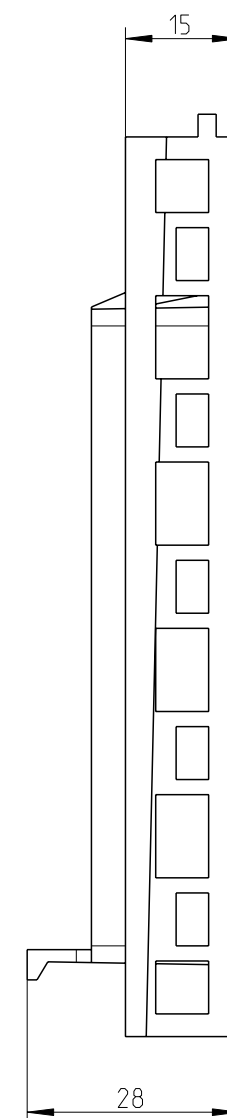

A

B

C

D

E

F

Membranordnung/
membrane position

M50 M50

Schutzvermerk ISO 16016 beachten. Refer to protection notice ISO 16016. Maßstab: 1:1

Massblatt/ dimension sheet

Kombiflansch GLF-231-m

M-072-231-01

0 Freigabe 03.05.18

(Dateiname Modell:) M-072-231-01

(Dateiname Zeichnung:) M-072-231-01