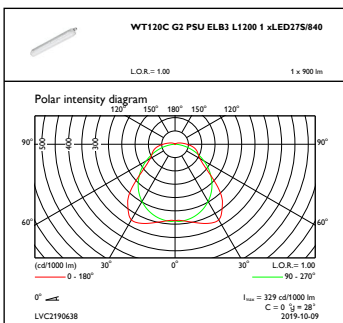

Gesamte Höhe	76 mm
Farbe	Grau
Abmessungen (Höhe x Breite x Tiefe)	76 x 80 x 1215 mm (3 x 3.1 x 47.8 in)

Zulassungen und Anwendungseigenschaften

Schutzart (IP)	IP65 [Schutz gegen Eindringen von Staub, strahlwassergeschützt]
Schlagfestigkeit (IK)	IK08 [5 J vandal-geprüft]

Umgebungstemperaturbereich	0 bis +25 °C
Bemessungs-Umgebungstemperatur	25 °C
Maximaler Dimmlevel	Nicht zutreffend
Geeignet zum häufigen An- und Ausschalten	Nicht zutreffend

Produkt Daten

Gesamt-Produktcode	871829185418000
Bestell-Produktname	WT120C G2 LED275/840 PSU ELB3 L1200
EAN/UPC - Produkt	8718291854180
Bestellcode	85418000
Anzahl pro Verpackung	1
SAP-Zähler - Pakete pro Außenkarton	1
SAP-Material	910505100042
Nettogewicht (Einzelteil)	2,530 kg

CoreLine LED-Feuchtraumleuchte

Abmessungsskizzen

CoreLine Waterproof WT120C

Photometrische Daten

OFPC1_WT120CG2PSUEL3L12001xLED27S840

IFGU1_WT120CG2PSUEL3L12001xLED27S840