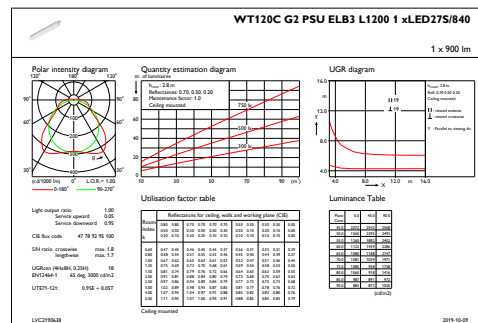

Gesamte Höhe	76 mm
Farbe	Grau
Abmessungen (Höhe x Breite x Tiefe)	76 x 80 x 1215 mm (3 x 3.1 x 47.8 in)

Zulassungen und Anwendungseigenschaften

Schutzart (IP)	IP65 [Schutz gegen Eindringen von Staub, strahlwassergeschützt]
Schlagfestigkeit (IK)	IK08 [5 J vandal-geprüft]

CoreLine LED-Feuchtraumleuchte

Abmessungsskizzen

CoreLine Waterproof WT120C

Photometrische Daten

OFPC1_WT120CG2PSUEL3L12001xLED27S840

IFGU1_WT120CG2PSUEL3L12001xLED27S840